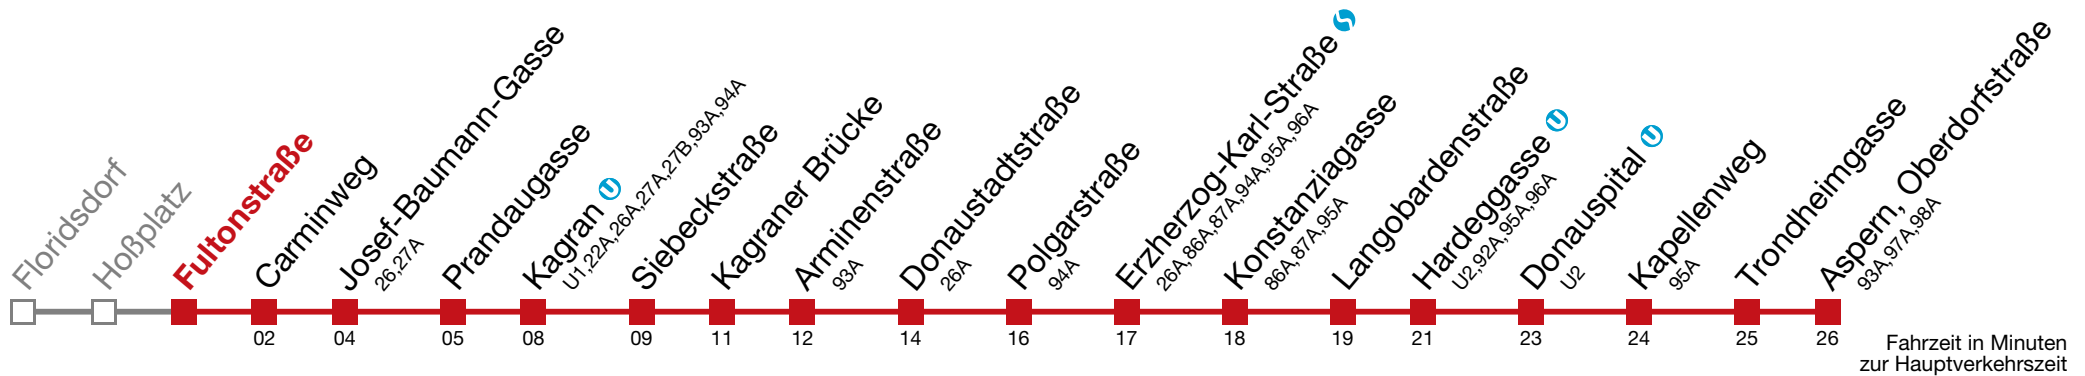

□ bis Kagran U

25 Aspern, Oberdorfstraße

Montag-Freitag (Schule)

5	03	13	23	33	43	51	58			
6	06	13	21	28	36	43	49	55		
7	↻ alle 6 min									
8										
9	01	07	13	21	22	28	36	43	51	58
10	06	13	21	28	36	43	51	58		
11	06	13	21	28	36	43	51	58		
12	06	13	21	28	36	43	51	58		
13	06	13	21	28	36	43	51	58		
14										
15	↻ alle 6 bis 7 min									
16										
17										
18	01	07	13	21	28	36	38	43	51	58
19	06	13	21	28	36	43	51	58		
20	06	13	23	33	43	53				
21	03	13	23	33	43	53				
22	06	09	21	26	36	51				
23	06	21	36	51						
0	06	21	36	51						