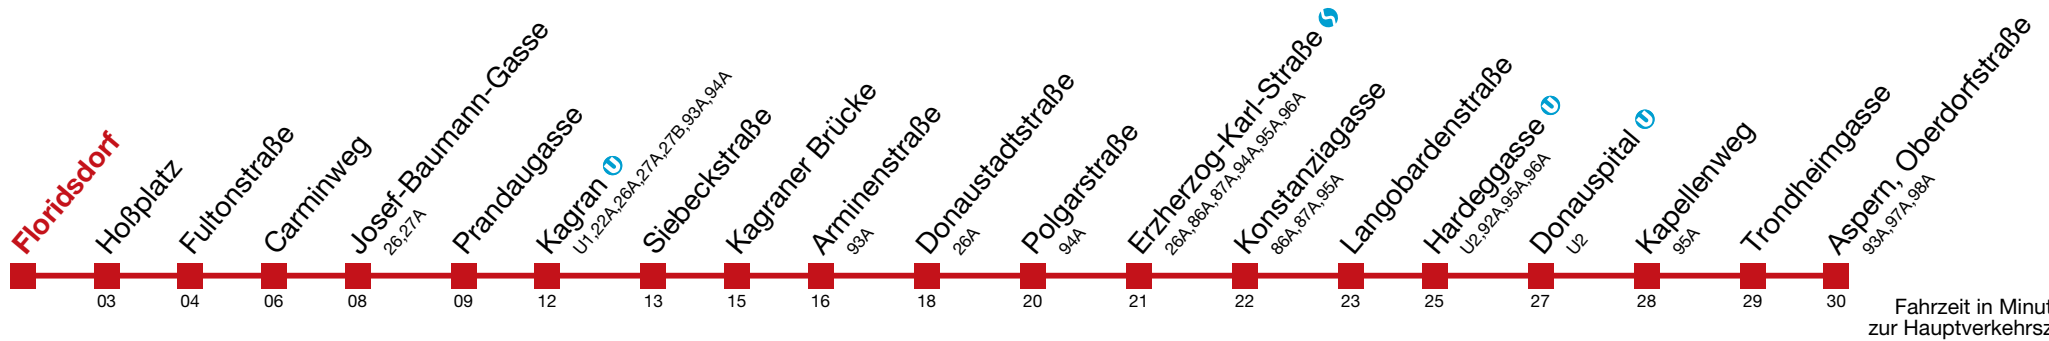

☐ bis Kagran U

25 Aspern, Oberdorfstraße

Montag-Freitag (Schule)

4	59
5	09 19 29 39 46 54
6	01 09 16 24 31 39 45 51 57
7	↻ alle 6 min
8	
9	03 09 16 18 24 31 39 46 54
10	01 09 16 24 31 39 46 54
11	01 09 16 24 31 39 46 54
12	01 09 16 24 31 39 46 54
13	01 09 16 24 31 39 46 54
14	01 09 15 21 27 33 39 45 51 57
15	
16	↻ alle 6 min
17	
18	03 09 16 24 31 33 39 46 54
19	01 09 16 24 31 39 46 54
20	01 09 19 29 39 49 59
21	09 19 29 39 49
22	01 04 16 22 31 46
23	01 16 31 46
0	01 16 31 46