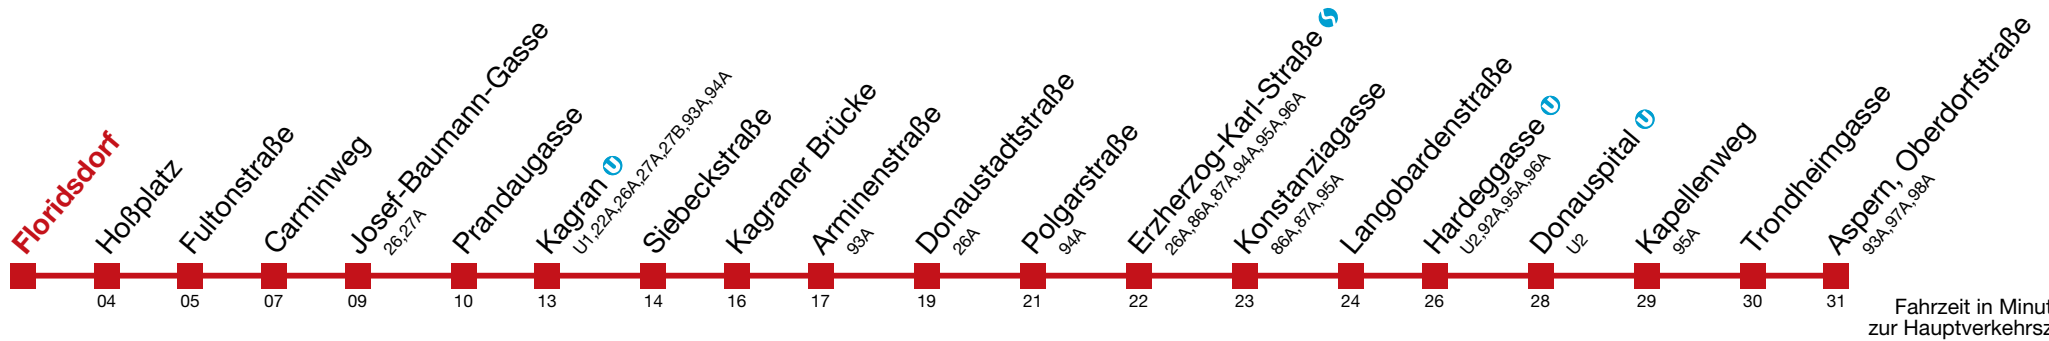

25 Aspern, Oberdorfstraße

Fahrzeit in Minuten zur Hauptverkehrszeit

Montag-Freitag (Schule)

4	58
5	08 18 28 38 45 53
6	00 08 15 23 30 38 44 50 56
7	↻ alle 6 min
8	
9	01 07 15 16 22 30 37 45 52
10	00 07 15 22 30 37 45 52
11	00 07 15 22 30 37 45 52
12	00 07 15 22 30 37 45 52
13	00 07 15 22 30 37 45 52
14	
15	↻ alle 6 bis 7 min
16	
17	
18	01 07 15 22 30 32 37 45 52
19	00 08 15 23 30 38 45 53
20	00 08 18 28 38 48 58
21	08 18 28 38 48
22	00 03 15 21 30 45
23	00 15 30 45
0	00 15 30 45