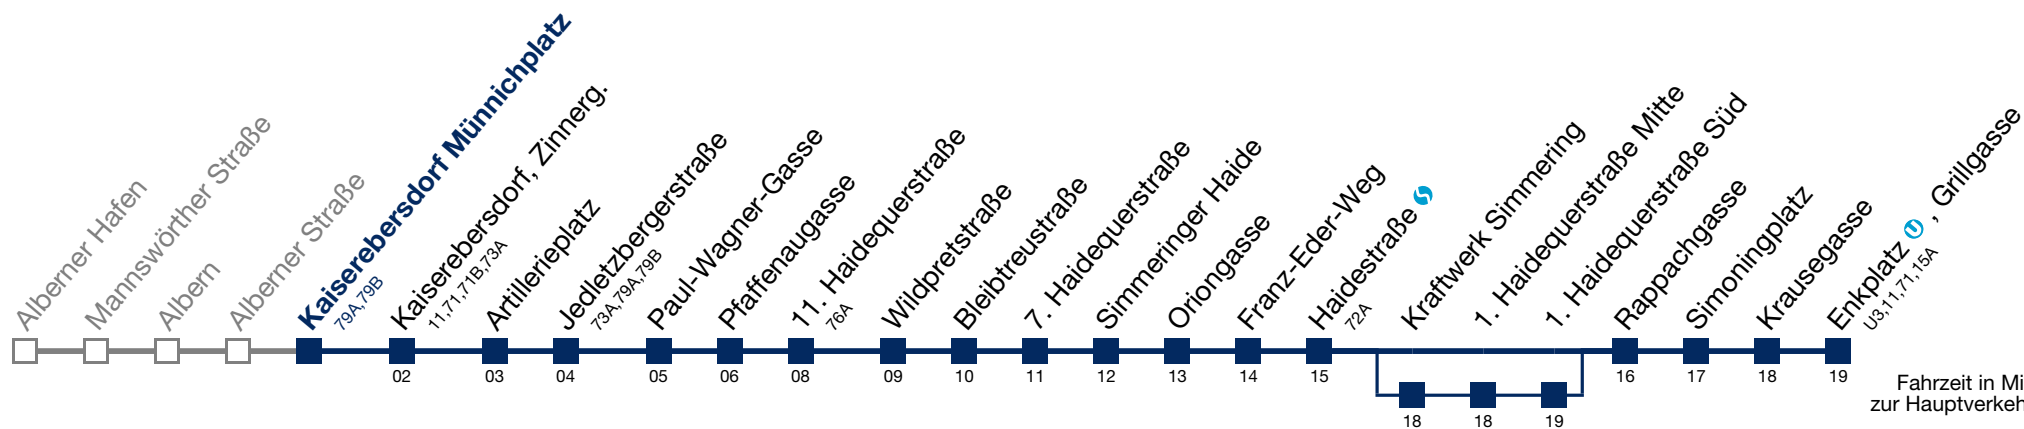

über Kraftwerk Simmering

76B Enkplatz , Grillgasse

Fahrzeit in Minuten
zur Hauptverkehrszeit

Montag bis Freitag

5	11	38	59
6	24	43	
7	01	21	41
8	01	21	41
9	16	36	
10	06	36	
11	06	36	
12	06	36	
13	16	36	56
14	16	36	56
15	15	35	55
16	15	35	55
17	15	35	55
18	15	35	55
19	36		
20	08	38	
21	08	37	
22	11	41	