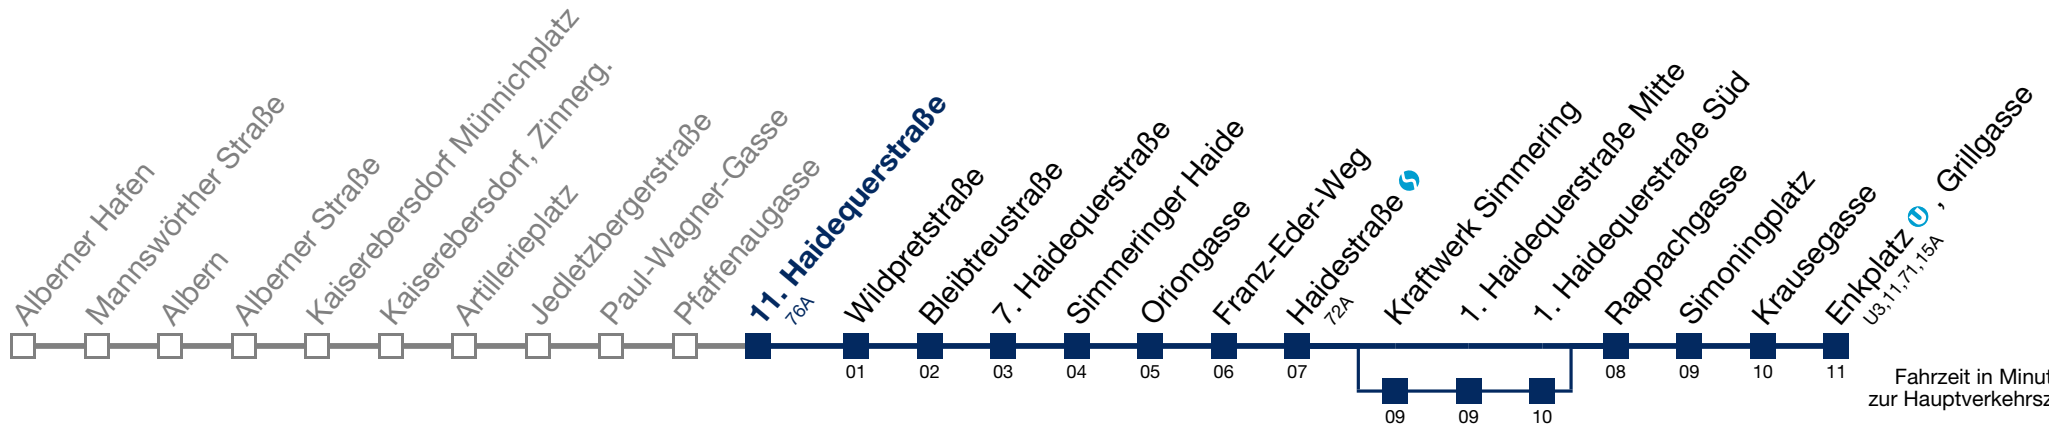

über Kraftwerk Simmering

76B Enkplatz , Grillgasse

Montag bis Freitag

5	19	46
6	07	32 52
7	11	31 51
8	11	31 51
9	25	45
10	15	45
11	15	45
12	15	45
13	25	45
14	05	25 45
15	05	25 45
16	05	25 45
17	05	25 45
18	05	25 45
19	05	45
20	16	46
21	16	46
22	20	50