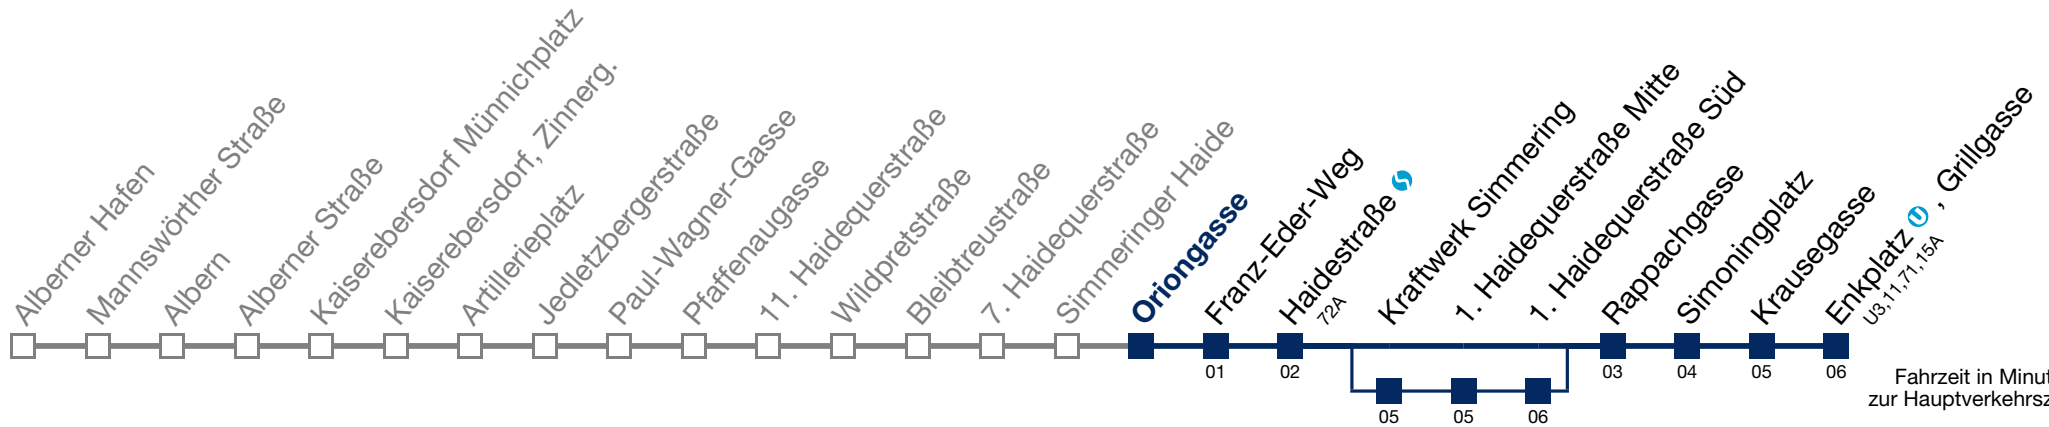

über Kraftwerk Simmering

76B Enkplatz , Grillgasse

Montag bis Freitag

5	24	51	
6	12	37	56
7	16	36	56
8	16	36	56
9	30	50	
10	20	50	
11	20	50	
12	20	50	
13	30	50	
14	10	30	50
15	10	30	50
16	10	30	50
17	10	30	50
18	10	30	50
19	10	50	
20	21	51	
21	21	50	
22	24	54	