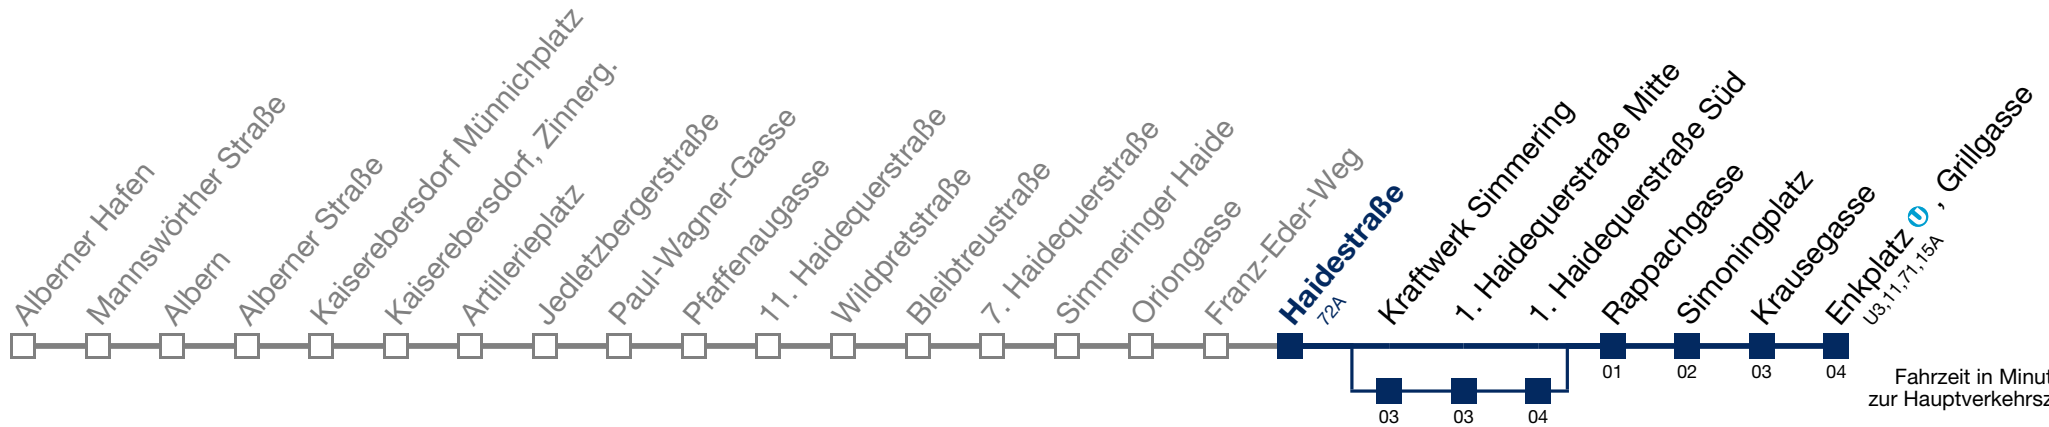

über Kraftwerk Simmering

76B Enkplatz , Grillgasse

Montag bis Freitag

5 26 53
6 14 39 58
7 18 38 58
8 18 38 58
9 32 52
10 22 52
11 22 52
12 22 52
13 32 52
14 12 32 52
15 12 32 52
16 12 32 52
17 12 32 52
18 12 32 52
19 12 52
20 23 53
21 23 52
22 26 56