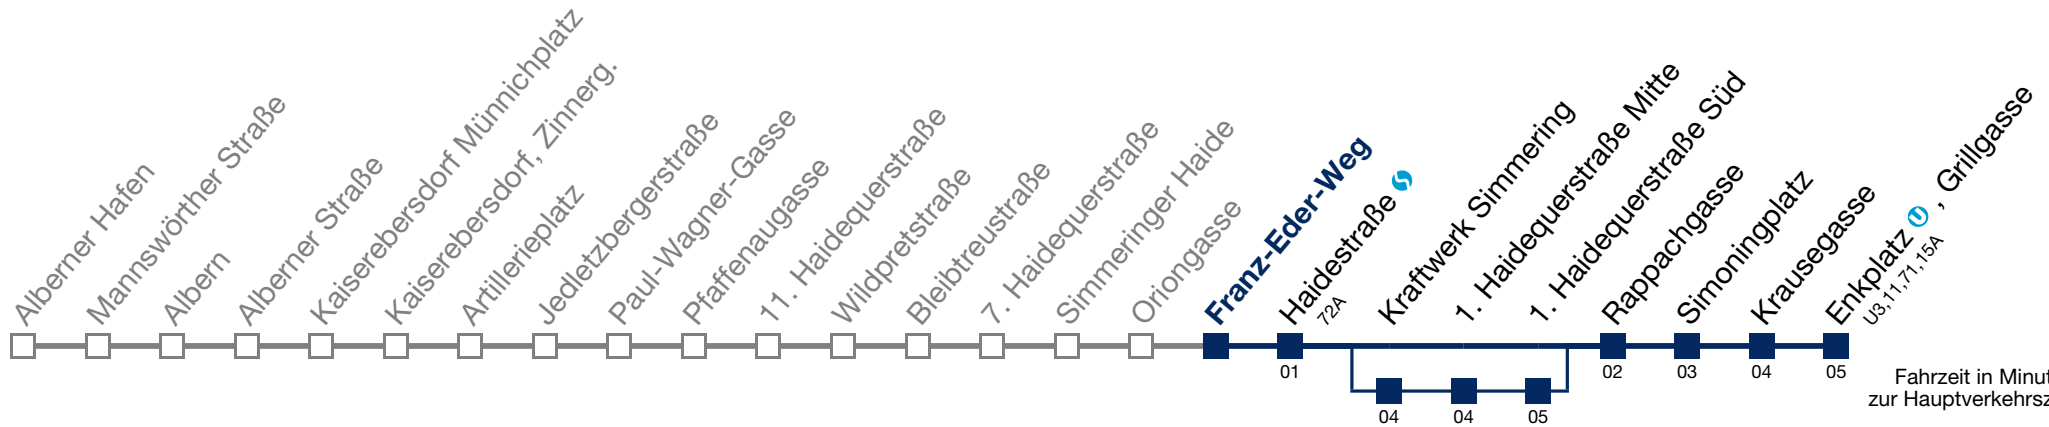

76B Enkplatz , Grillgasse

Montag bis Freitag

5	25	52
6	13	38 57
7	17	37 57
8	17	37 57
9	31	51
10	21	51
11	21	51
12	21	51
13	31	51
14	11	31 51
15	11	31 51
16	11	31 51
17	11	31 51
18	11	31 51
19	11	51
20	22	52
21	22	51
22	25	55

Samstag

5	27	57
6	27	56
7	26	56
8	26	56
9	26	56
10	26	56
11	26	56
12	26	56
13	26	56
14	26	56
15	26	56
16	26	56
17	26	56
18	26	57
19	27	57
20	27	55
21	25	55
22	25	55

Sonn- und Feiertag

5	27	57
6	27	57
7	27	57
8	27	57
9	27	57
10	27	56
11	26	56
12	26	56
13	26	56
14	26	56
15	26	56
16	26	56
17	26	56
18	26	57
19	27	57
20	27	55
21	25	55
22	25	55

☐ über Kraftwerk Simmering