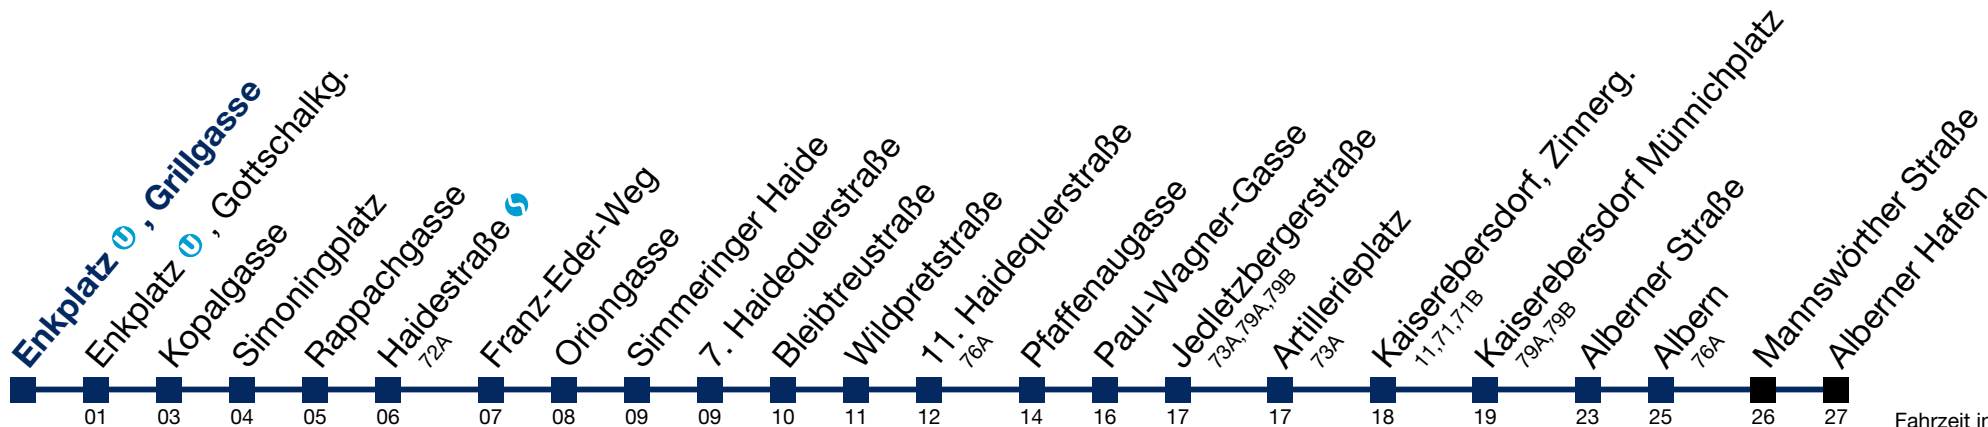

76B Alberner Hafen

Fahrzeit in Minuten zur Hauptverkehrszeit

Montag bis Freitag

5	24	40	
6	00	20	40
7	00	20	40
8	00	20	40
9	00	20	50
10	20	50	
11	20	50	
12	20	50	
13	10	30	50
14	10	30	50
15	10	30	50
16	10	30	50
17	10	30	50
18	10	30	50
19	20	50	
20	20	50	
21	20	50	
22	20	50	