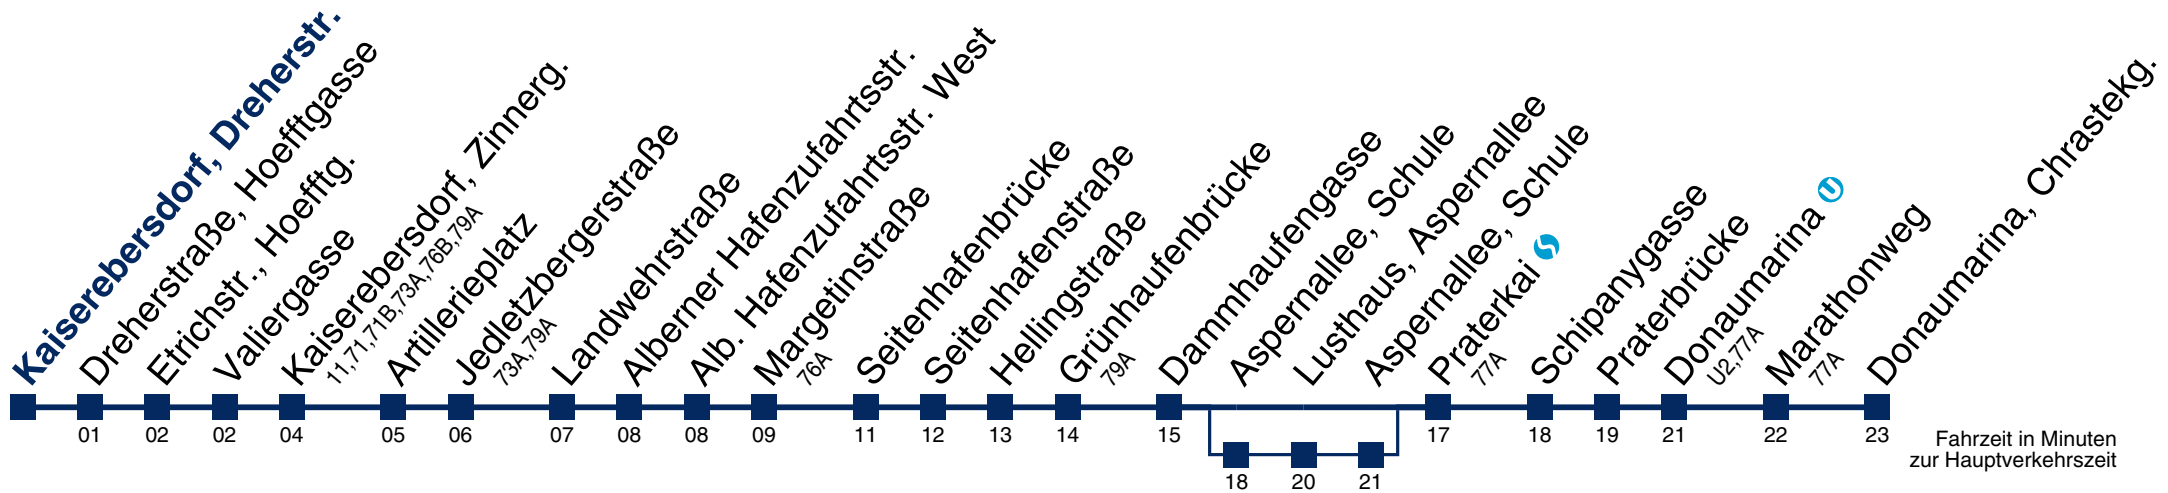

79B Donaumarina, Chrastekg.

Montag-Freitag (Schule)

7	00
8	00 30
9	00 45
10	45
11	45
12	15 45
13	15 45
14	15 45
15	15
16	
17	45
18	45
19	45
20	45
21	45

Montag-Freitag (Ferien)

7	00
8	00 30
9	00 45
10	45
11	45
12	15 45
13	15 45
14	15 45
15	15
16	
17	45
18	45
19	45
20	45
21	45

Samstag, Sonn- und Feiertag

kein Betrieb

☐ über Aspernallee, Schule

Kaufen Sie Ihre Tickets bequem mit der WienMobil-App.
Buy your tickets easily via our WienMobil app.