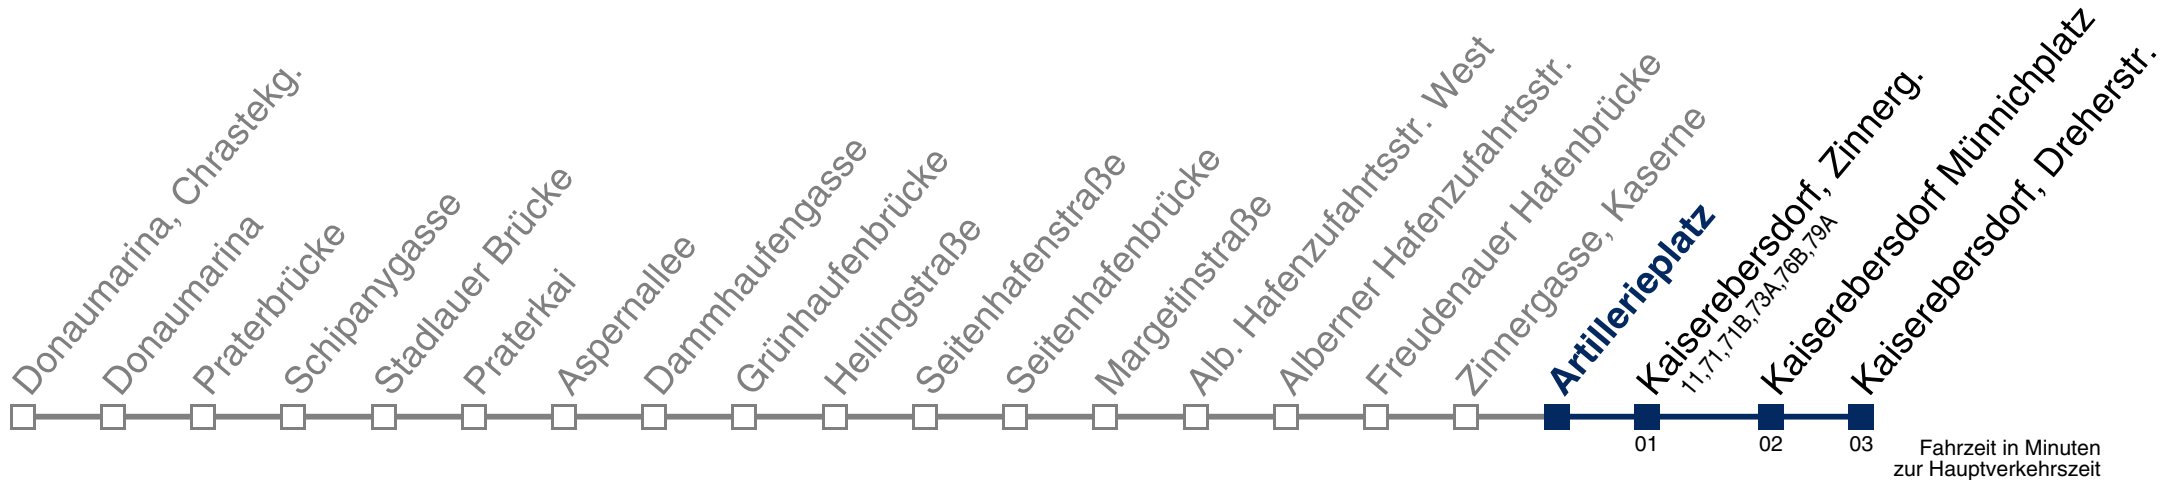

Samstag, Sonn- und Feiertag

kein Betrieb

Kaufen Sie Ihre Tickets bequem mit der WienMobil-App.
Buy your tickets easily via our WienMobil app.

79B Kaiserebersdorf, Dreherstr.

Montag-Freitag (Schule)

| | |
|----|-------|
| 6 | 55 |
| 7 | 55 |
| 8 | 25 55 |
| 9 | 24 54 |
| 10 | 54 |
| 11 | 54 |
| 12 | 39 |
| 13 | 09 39 |
| 14 | 09 39 |
| 15 | 09 |
| 16 | |
| 17 | 40 |
| 18 | 10 55 |
| 19 | 55 |
| 20 | 52 |
| 21 | 52 |