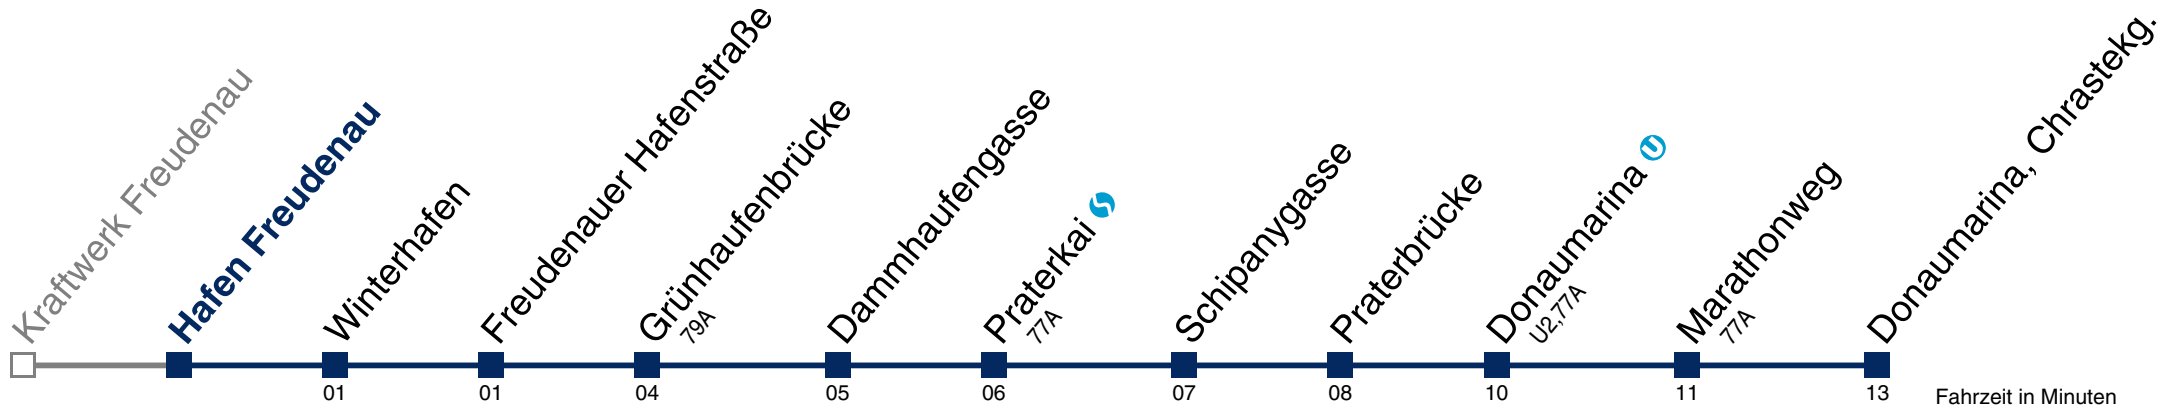

Kaufen Sie Ihre Tickets bequem mit der WienMobil-App.
Buy your tickets easily via our WienMobil app.

79B Donaumarina, Chrastekg.

Fahrzeit in Minuten zur Hauptverkehrszeit

Montag-Freitag (Schule)

5 55
6 27
7 27