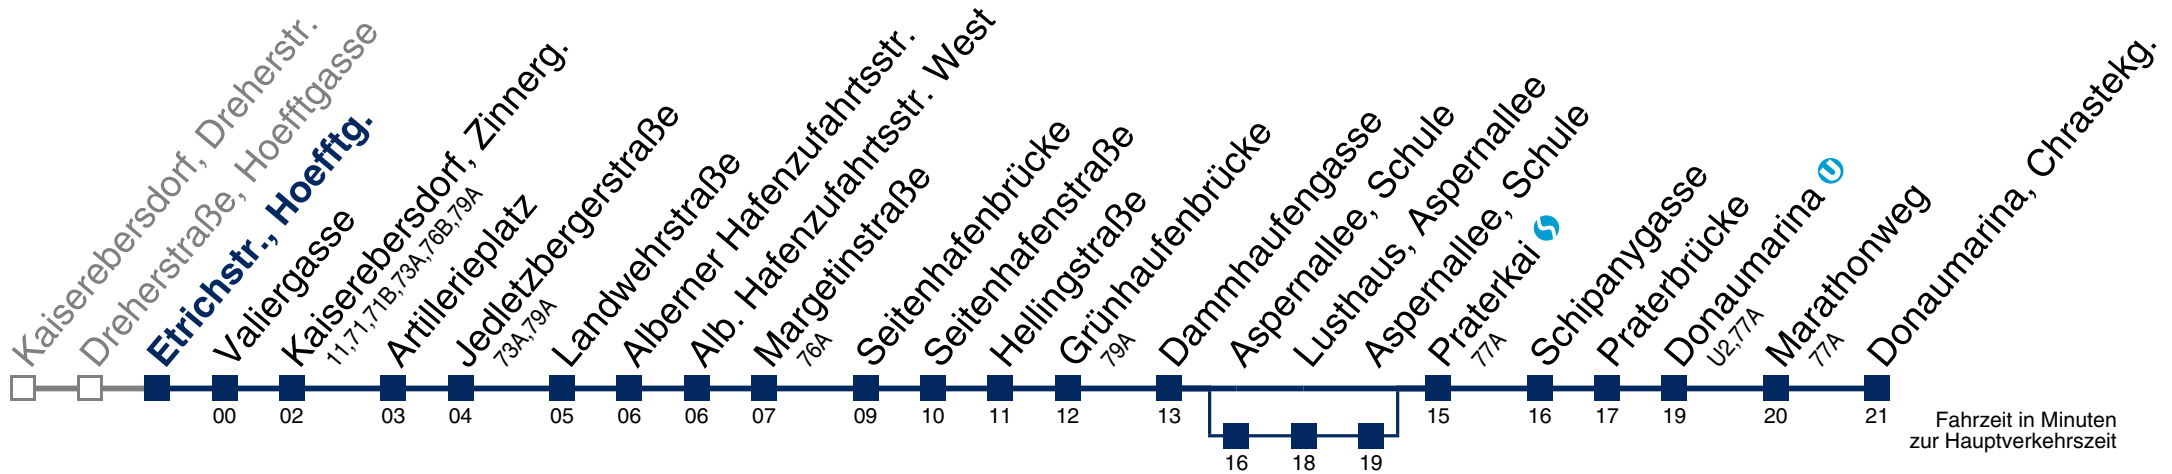

79B Donaumarina, Chrastekg.

Montag-Freitag (Schule)

| | |
|----|-----------|
| 7 | 02 |
| 8 | 02 32 |
| 9 | 02 47 |
| 10 | 47 |
| 11 | 47 |
| 12 | 17 47 |
| 13 | 17 47 |
| 14 | 17 47 |
| 15 | 17 |
| 16 | |
| 17 | 47 |
| 18 | 47 |
| 19 | 47 |
| 20 | 47 |
| 21 | 47 |