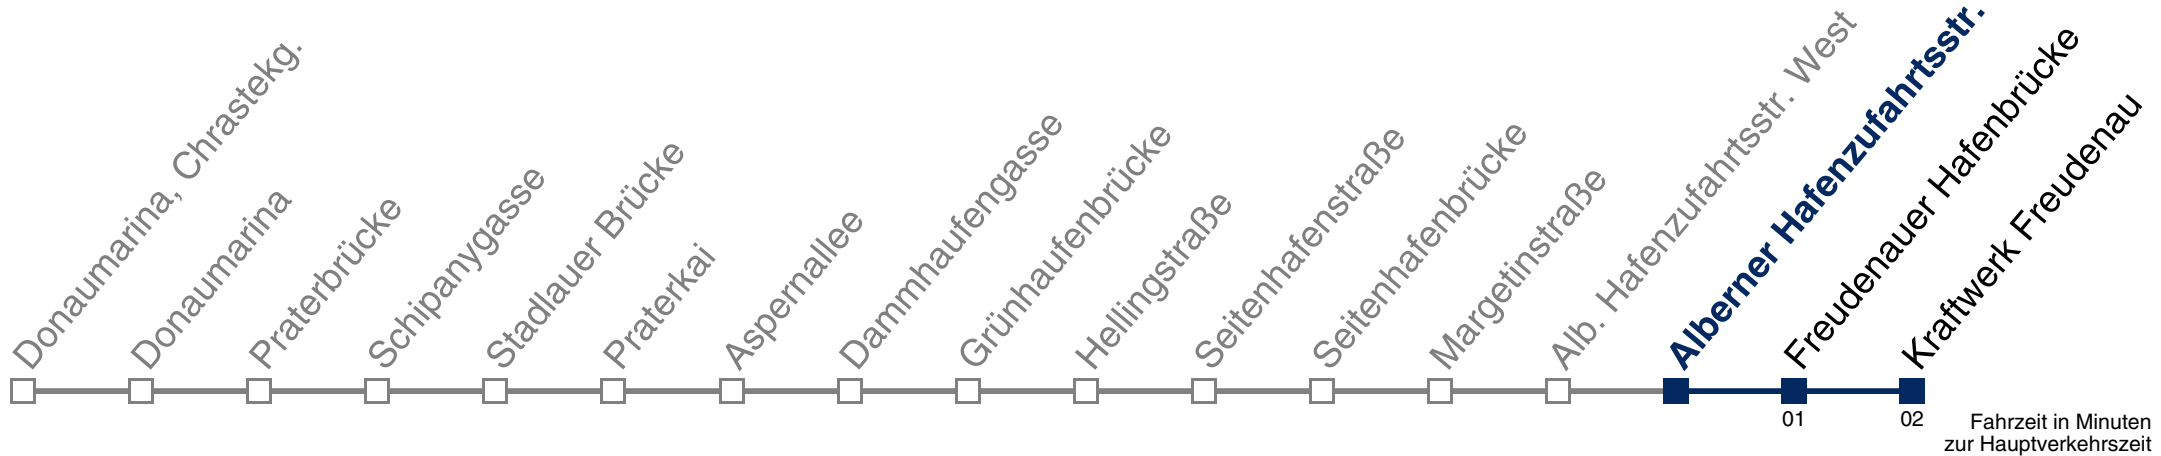

79B Kraftwerk Freudenau

Fahrzeit in Minuten zur Hauptverkehrszeit

Montag-Freitag (Schule)

5 50
6 23
7 23

Montag-Freitag (Ferien)

5 50
6 23
7 23

Samstag, Sonn- und Feiertag

kein Betrieb

Kaufen Sie Ihre Tickets bequem mit der WienMobil-App.
Buy your tickets easily via our WienMobil app.