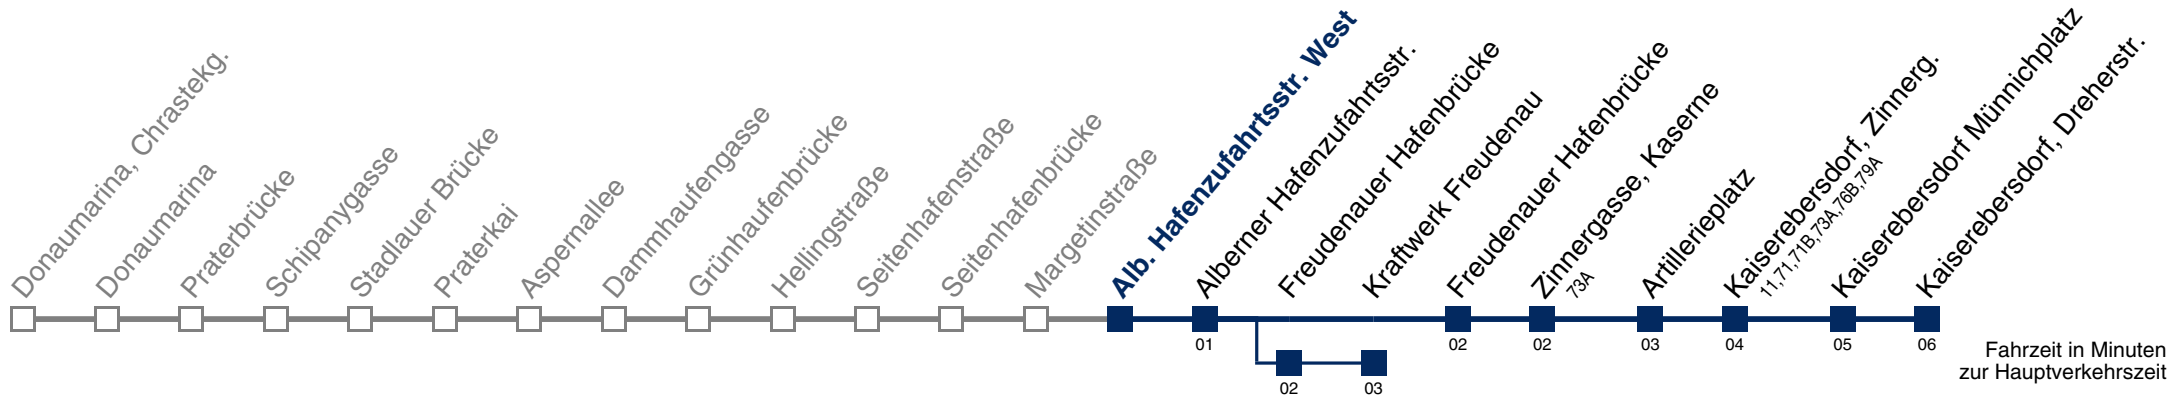

79B Kaiserebersdorf, Dreherstr.

Montag-Freitag (Schule)

| | |
|----|-------|
| 5 | 49 |
| 6 | 22 52 |
| 7 | 22 52 |
| 8 | 22 52 |
| 9 | 21 51 |
| 10 | 51 |
| 11 | 51 |
| 12 | 36 |
| 13 | 06 36 |
| 14 | 06 36 |
| 15 | 06 |
| 16 | |
| 17 | 37 |
| 18 | 07 52 |
| 19 | 52 |
| 20 | 49 |
| 21 | 49 |