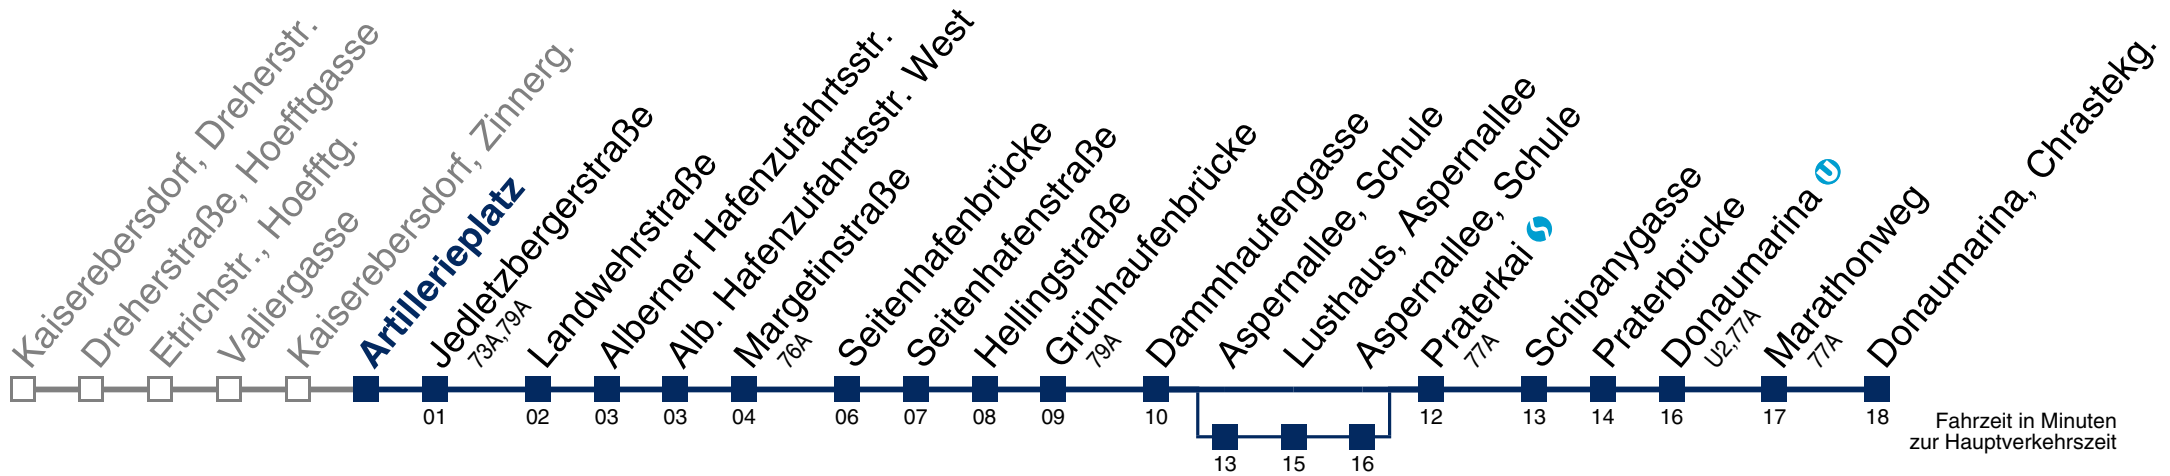

Samstag, Sonn- und Feiertag

kein Betrieb

□ über Aspernallee, Schule

Kaufen Sie Ihre Tickets bequem mit der WienMobil-App.
Buy your tickets easily via our WienMobil app.

79B Donaumarina, Chrastekg.

Montag-Freitag (Schule)