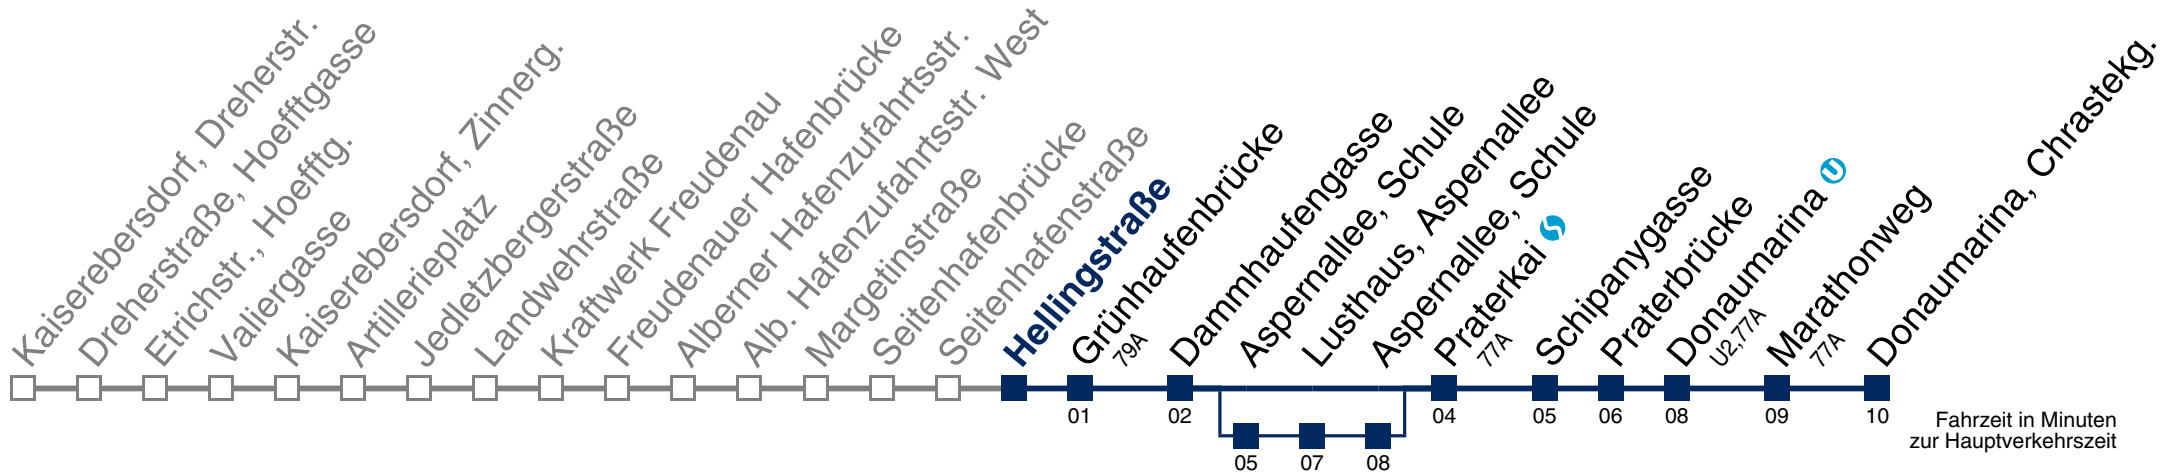

79B Donaumarina, Chrastekg.

Montag-Freitag (Schule)

| | |
|----|-------|
| 7 | 13 |
| 8 | 13 43 |
| 9 | 12 57 |
| 10 | 57 |
| 11 | 57 |
| 12 | 27 57 |
| 13 | 27 57 |
| 14 | 27 57 |
| 15 | 28 45 |
| 16 | 15 45 |
| 17 | 15 58 |
| 18 | 58 |
| 19 | 57 |
| 20 | 57 |
| 21 | 57 |