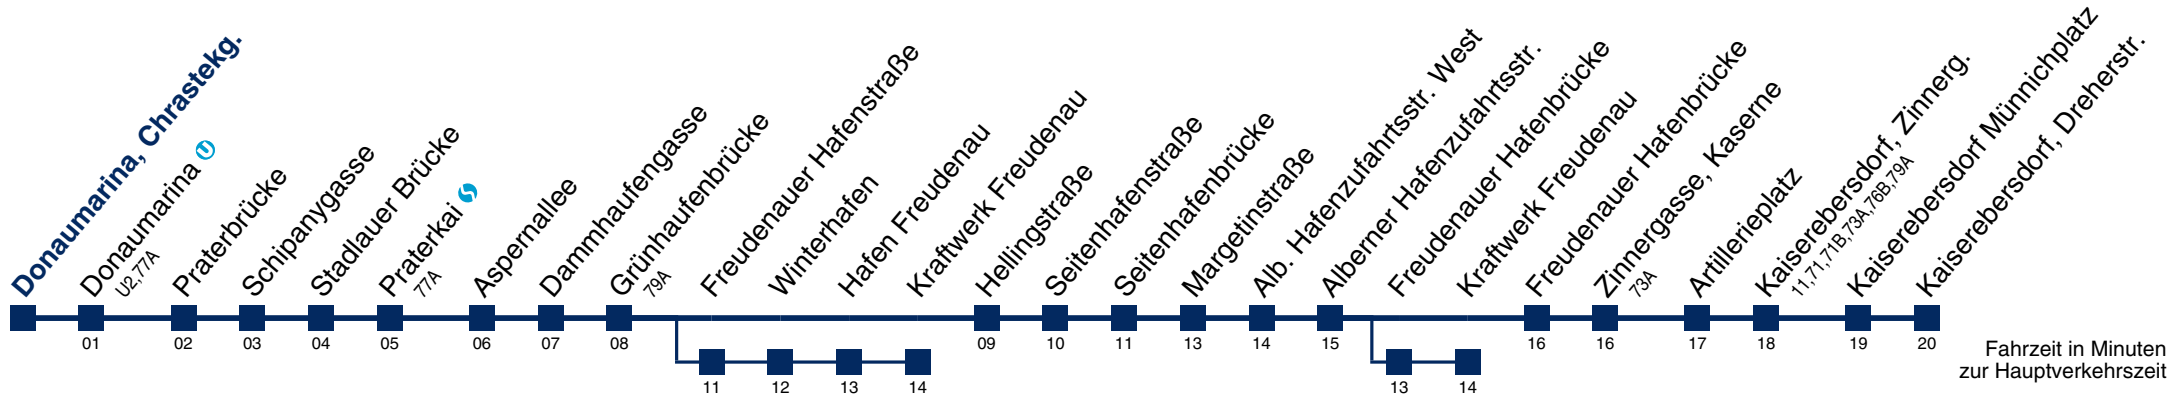

79B Kaiserebersdorf, Dreherstr.

Montag-Freitag (Schule)

| | |
|----|-------|
| 5 | 38 |
| 6 | 08 38 |
| 7 | 08 38 |
| 8 | 08 38 |
| 9 | 08 38 |
| 10 | 38 |
| 11 | 38 |
| 12 | 23 53 |
| 13 | 23 53 |
| 14 | 23 53 |
| 15 | 23 53 |
| 16 | 23 53 |
| 17 | 23 53 |
| 18 | 38 |
| 19 | 38 |
| 20 | 38 |
| 21 | 38 |