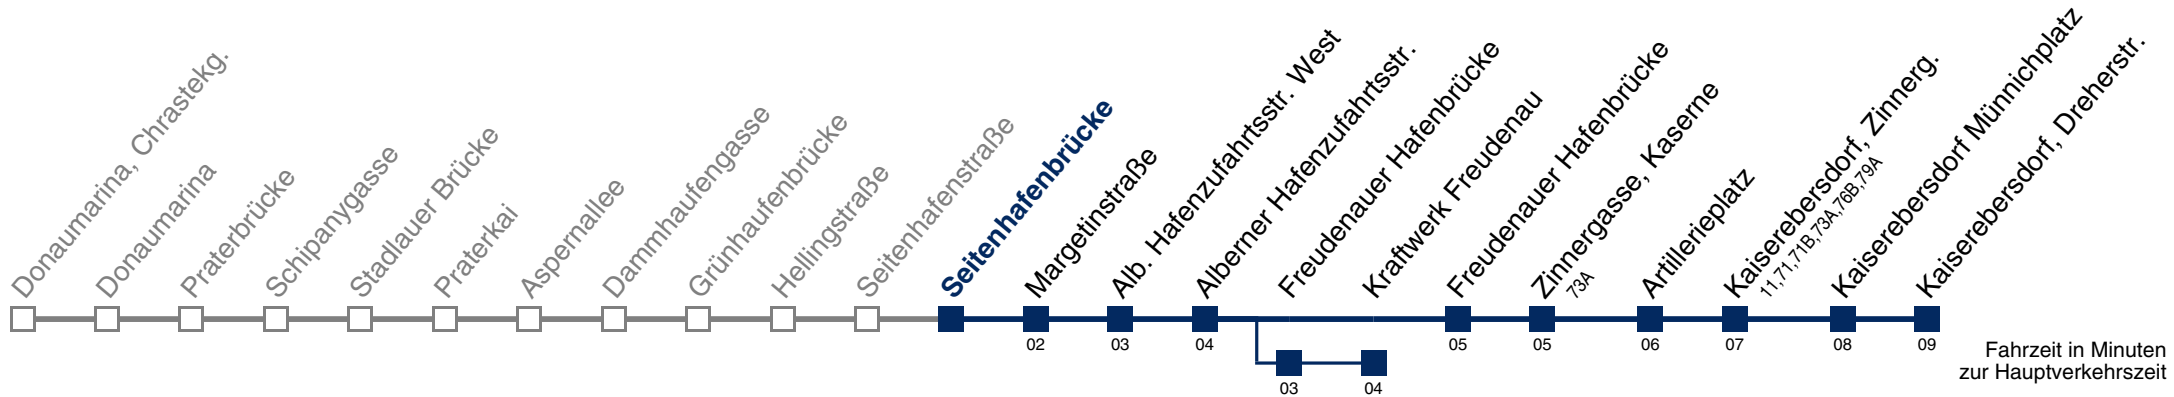

79B Kaiserebersdorf, Dreherstr.

Montag-Freitag (Schule)

| | |
|----|-------|
| 5 | 48 |
| 6 | 19 49 |
| 7 | 19 49 |
| 8 | 19 49 |
| 9 | 18 48 |
| 10 | 48 |
| 11 | 48 |
| 12 | 33 |
| 13 | 03 33 |
| 14 | 03 33 |
| 15 | 03 |
| 16 | |
| 17 | 34 |
| 18 | 04 49 |
| 19 | 49 |
| 20 | 48 |
| 21 | 48 |