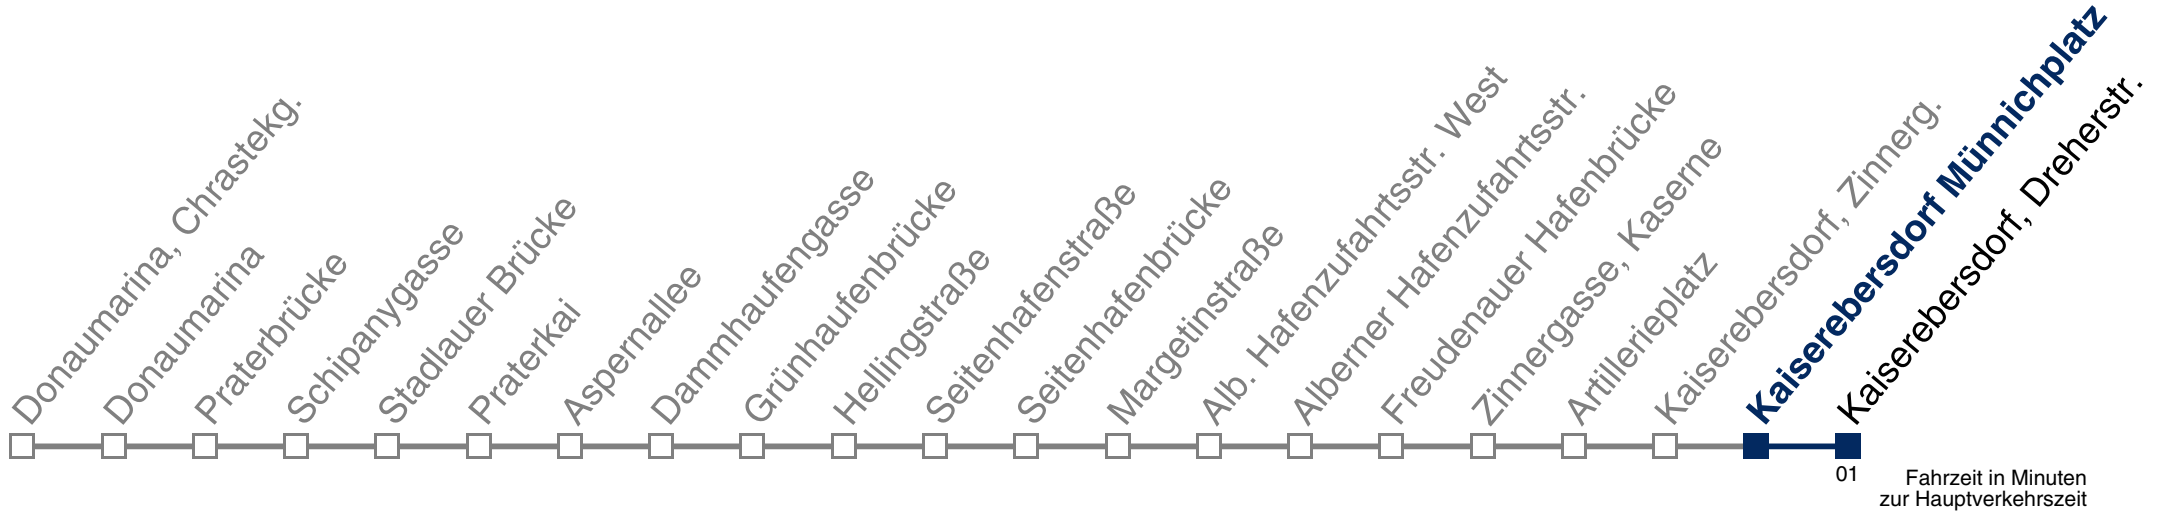

Samstag, Sonn- und Feiertag

kein Betrieb

Kaufen Sie Ihre Tickets bequem mit der WienMobil-App.
Buy your tickets easily via our WienMobil app.

79B Kaiserebersdorf, Dreherstr.

Montag-Freitag (Schule)

| | |
|----|-------|
| 6 | 57 |
| 7 | 57 |
| 8 | 27 57 |
| 9 | 26 56 |
| 10 | 56 |
| 11 | 56 |
| 12 | 41 |
| 13 | 11 41 |
| 14 | 11 41 |
| 15 | 11 |
| 16 | |
| 17 | 42 |
| 18 | 12 57 |
| 19 | 57 |
| 20 | 54 |
| 21 | 54 |