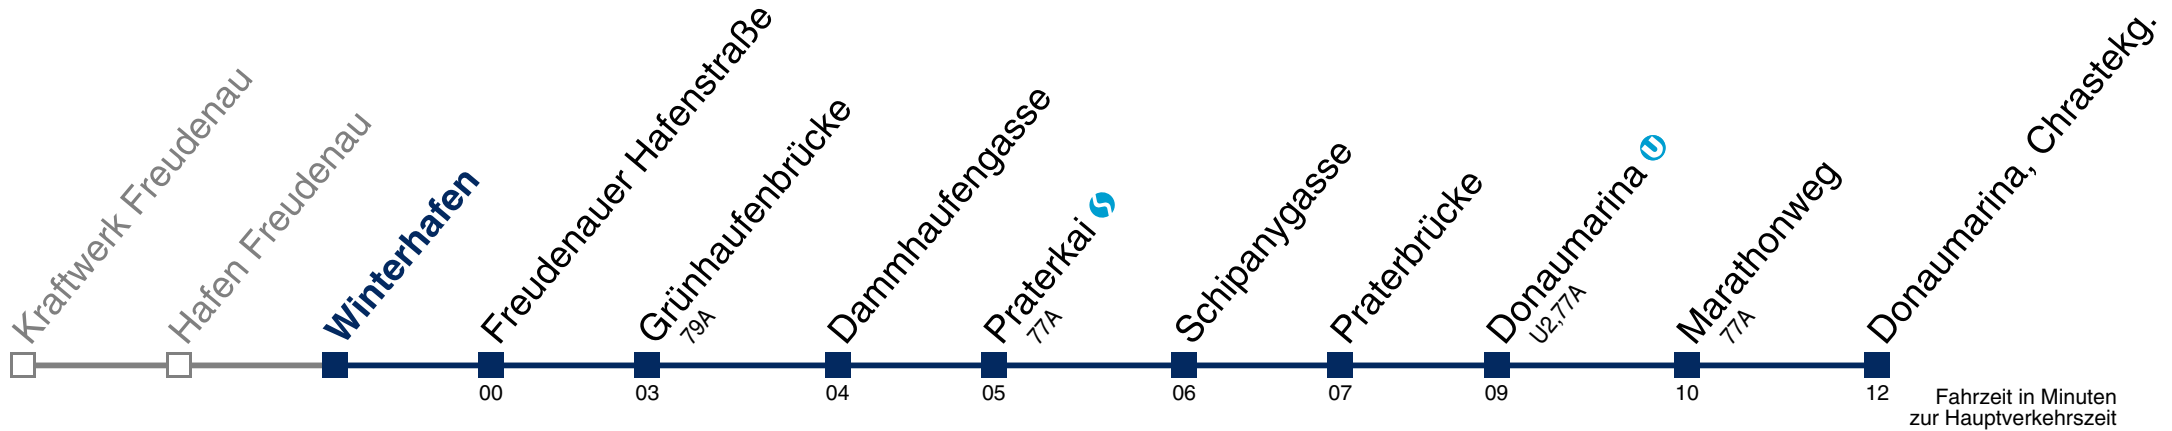

Montag-Freitag (Ferien)

5 55
6 27
7 27

Samstag, Sonn- und Feiertag

kein Betrieb

Kaufen Sie Ihre Tickets bequem mit der WienMobil-App.
Buy your tickets easily via our WienMobil app.

79B Donaumarina, Chrastekg.