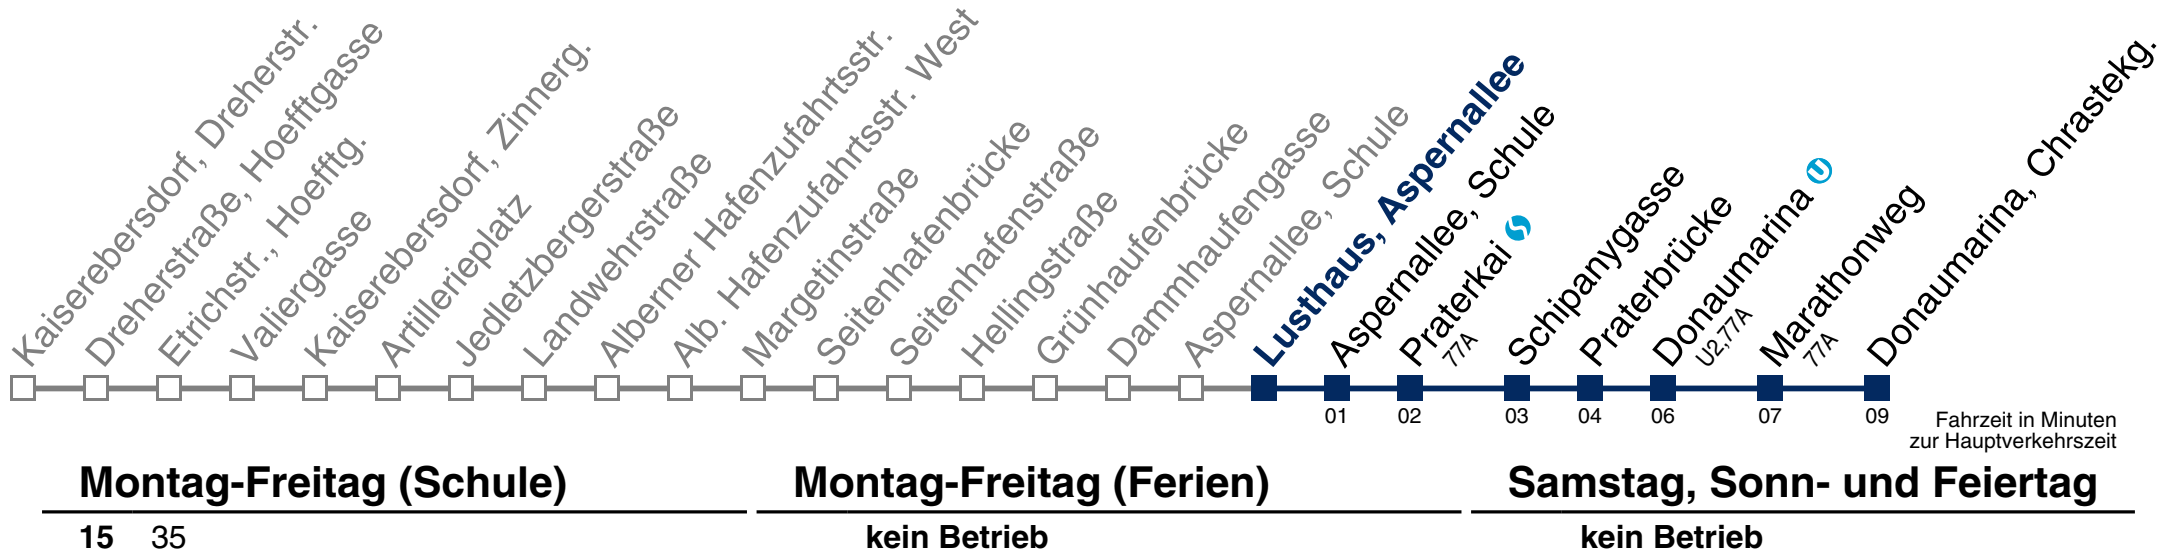

79B Donaumarina, Chrastekg.

Kaufen Sie Ihre Tickets bequem mit der WienMobil-App.
Buy your tickets easily via our WienMobil app.