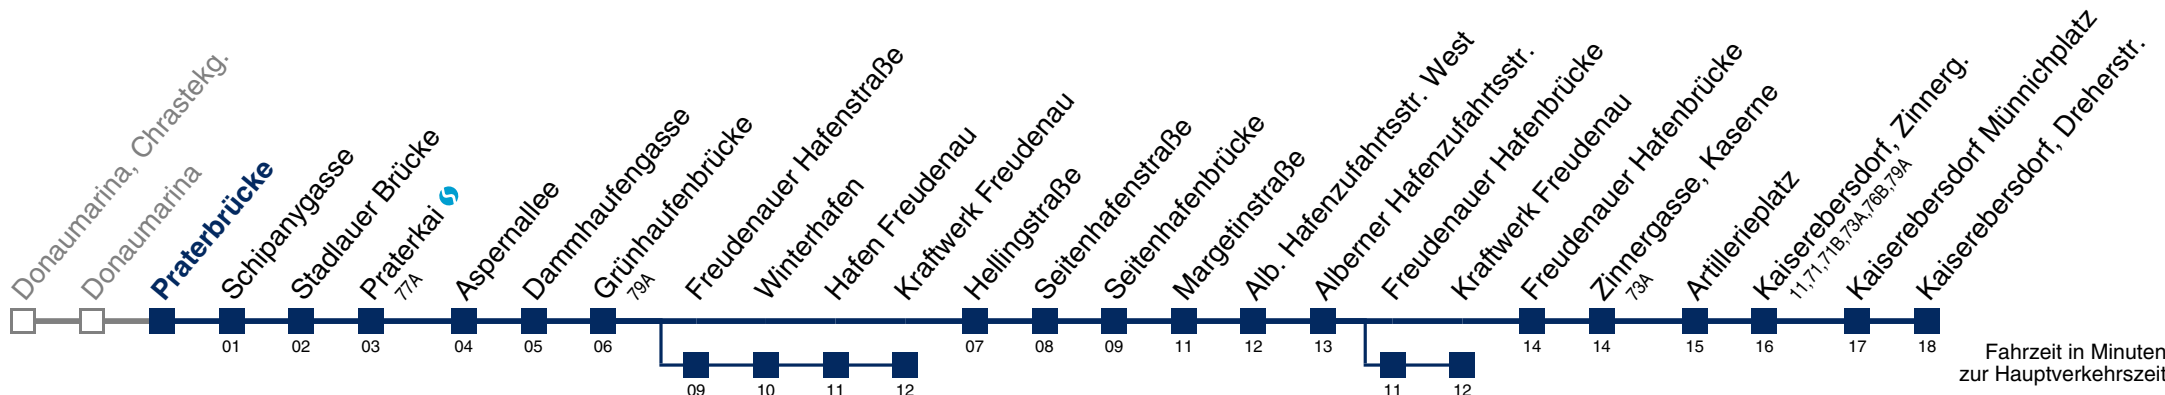

79B Kaiserebersdorf, Dreherstr.

Montag-Freitag (Schule)

| | |
|----|-------|
| 5 | 40 |
| 6 | 10 40 |
| 7 | 10 40 |
| 8 | 10 40 |
| 9 | 10 40 |
| 10 | 40 |
| 11 | 40 |
| 12 | 25 55 |
| 13 | 25 55 |
| 14 | 25 55 |
| 15 | 25 55 |
| 16 | 25 55 |
| 17 | 25 55 |
| 18 | 40 |
| 19 | 40 |
| 20 | 40 |
| 21 | 40 |