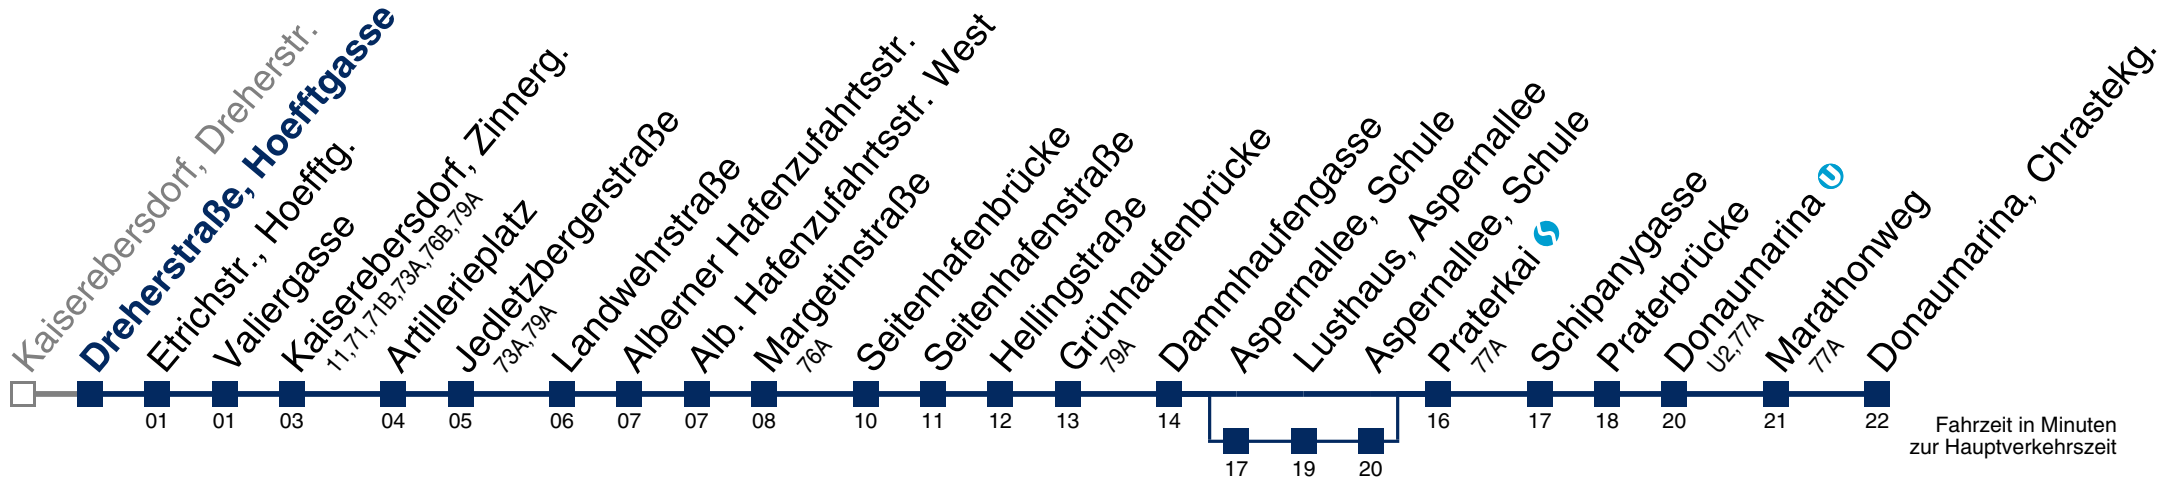

Samstag, Sonn- und Feiertag

kein Betrieb

☐ über Aspernallee, Schule

Kaufen Sie Ihre Tickets bequem mit der WienMobil-App.
Buy your tickets easily via our WienMobil app.

79B Donaumarina, Chrastekg.

Montag-Freitag (Schule)