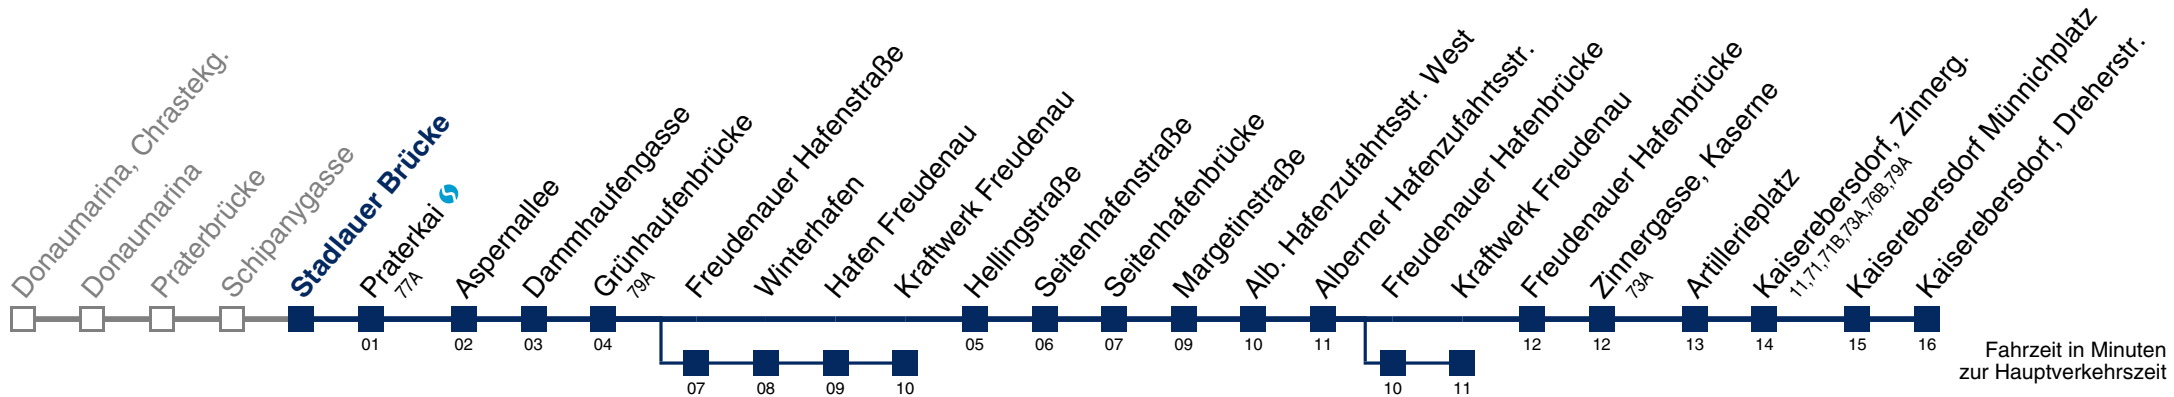

79B Kaiserebersdorf, Dreherstr.

Fahrzeit in Minuten zur Hauptverkehrszeit

Montag-Freitag (Schule)

| | |
|----|-------|
| 5 | 41 |
| 6 | 12 42 |
| 7 | 12 42 |
| 8 | 12 42 |
| 9 | 11 41 |
| 10 | 41 |
| 11 | 41 |
| 12 | 26 56 |
| 13 | 26 56 |
| 14 | 26 56 |
| 15 | 27 57 |
| 16 | 27 57 |
| 17 | 27 57 |
| 18 | 42 |
| 19 | 42 |
| 20 | 41 |
| 21 | 41 |