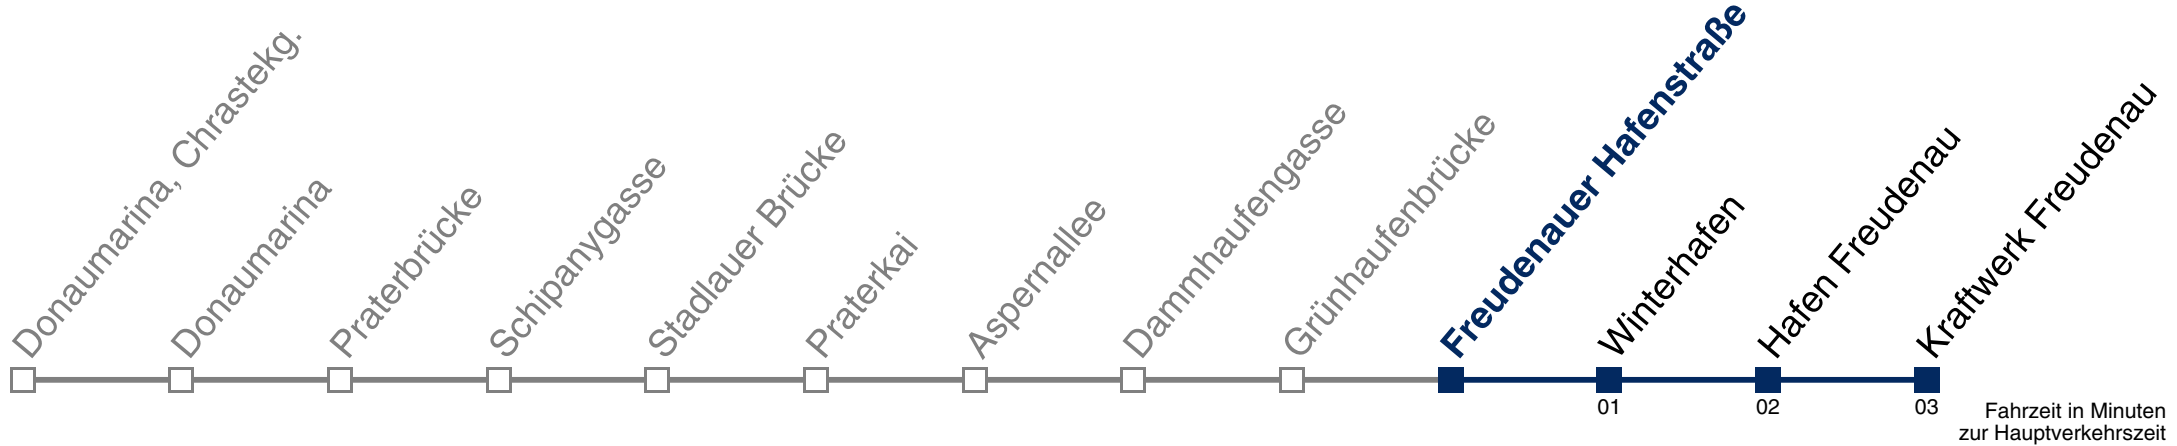

79B Kraftwerk Freudenau

Montag-Freitag (Schule)

15 34
16 04 34
17 04

Montag-Freitag (Ferien)

15 34
16 04 34
17 04

Samstag, Sonn- und Feiertag

kein Betrieb

Kaufen Sie Ihre Tickets bequem mit der WienMobil-App.
Buy your tickets easily via our WienMobil app.