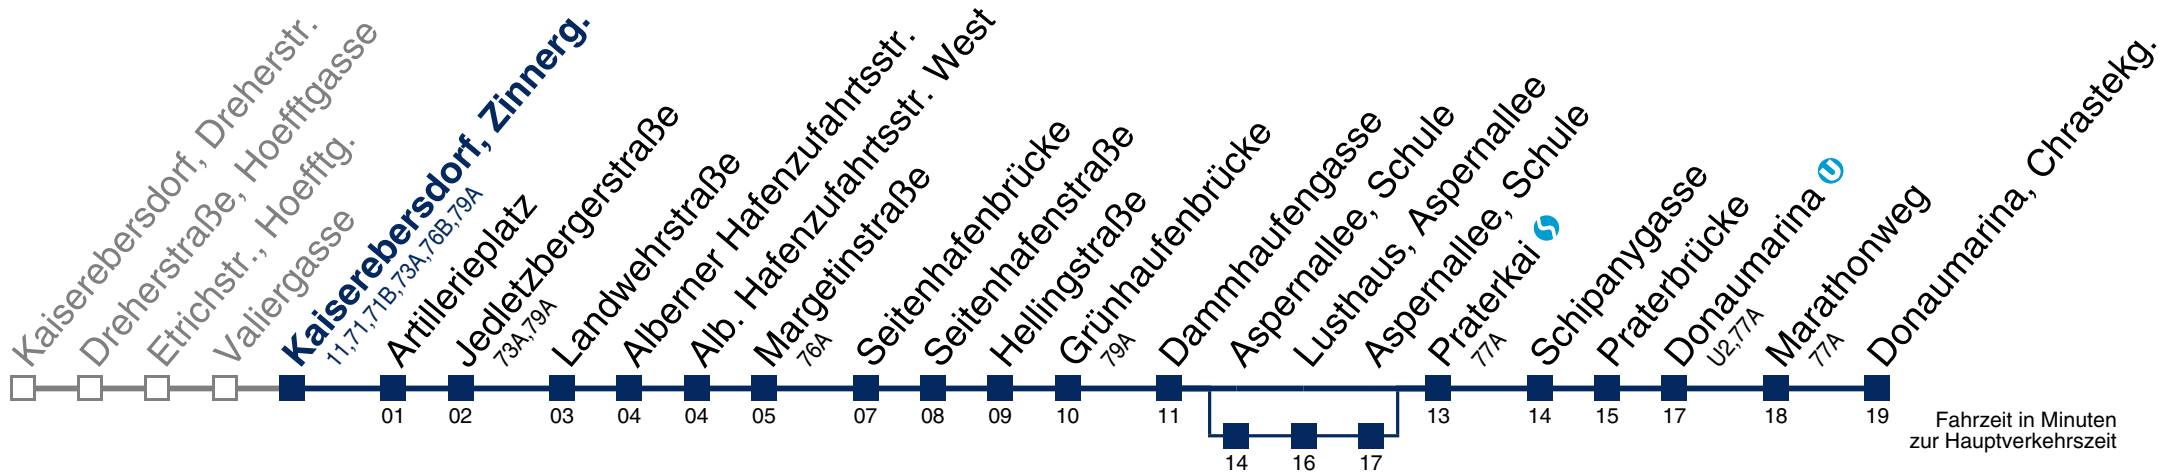

Samstag, Sonn- und Feiertag

kein Betrieb

□ über Aspernallee, Schule

Kaufen Sie Ihre Tickets bequem mit der WienMobil-App.
Buy your tickets easily via our WienMobil app.

79B Donaumarina, Chrastekg.

Montag-Freitag (Schule)