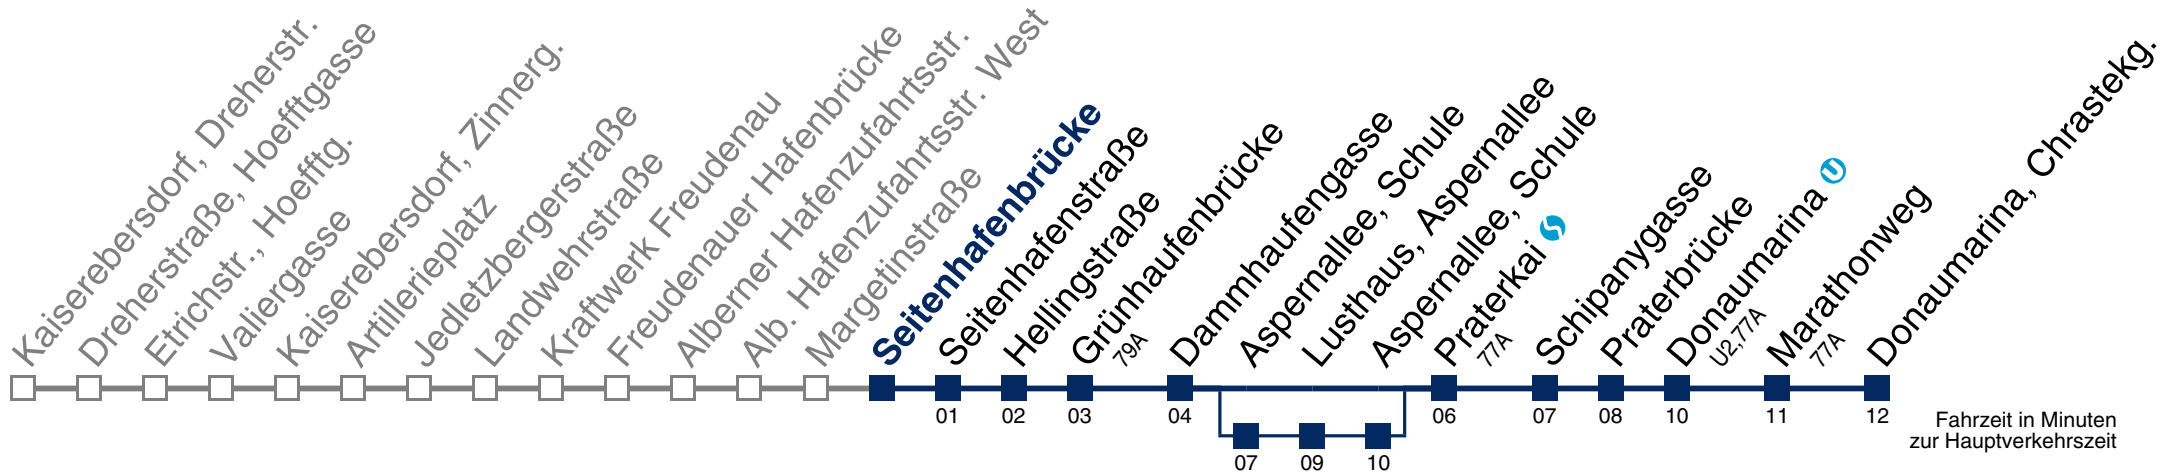

Samstag, Sonn- und Feiertag

kein Betrieb

☐ über Aspernallee, Schule

Kaufen Sie Ihre Tickets bequem mit der WienMobil-App.
Buy your tickets easily via our WienMobil app.

79B Donaumarina, Chrastekg.

Montag-Freitag (Schule)