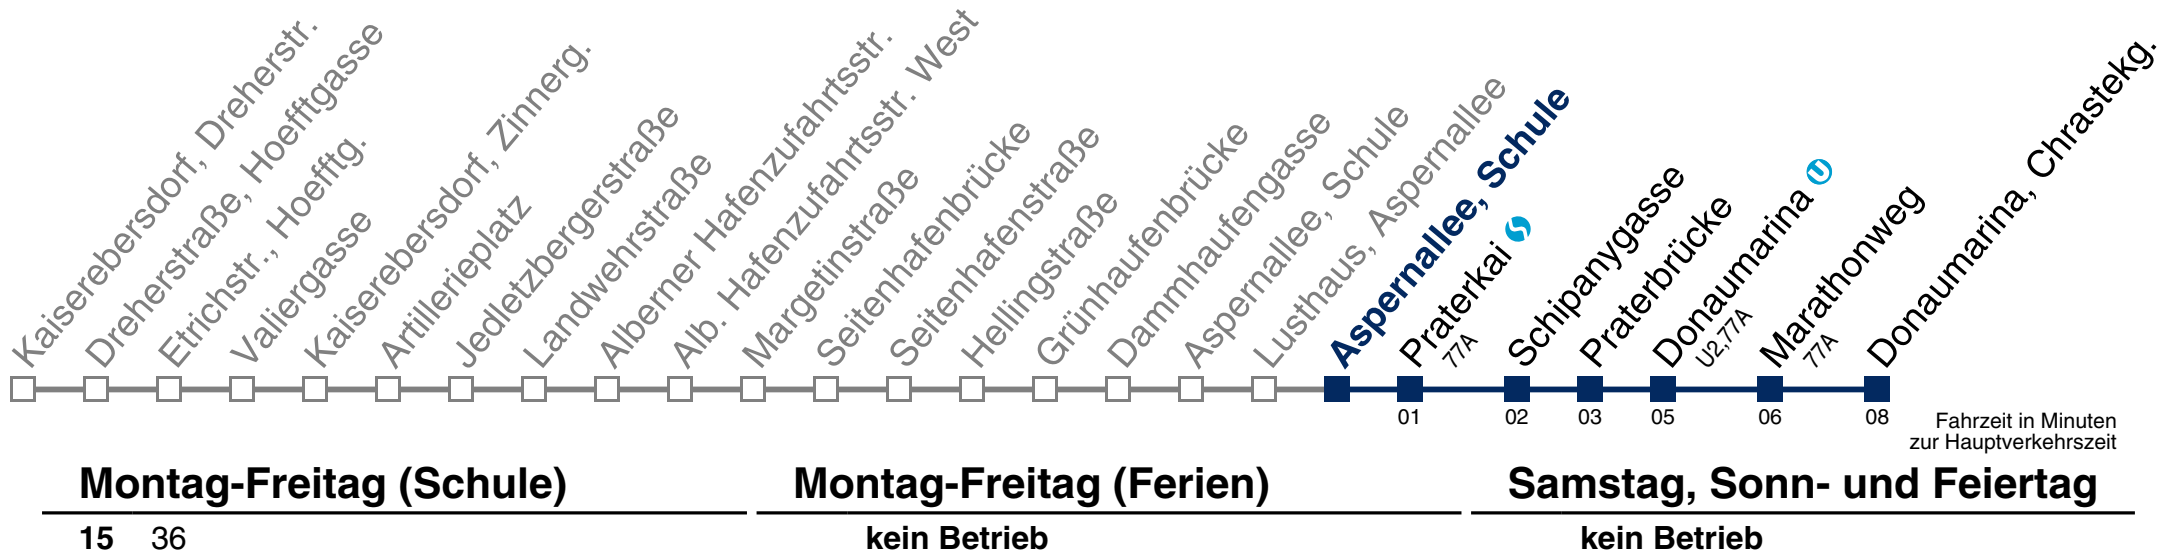

79B Donaumarina, Chrastekg.

Kaufen Sie Ihre Tickets bequem mit der WienMobil-App.
Buy your tickets easily via our WienMobil app.