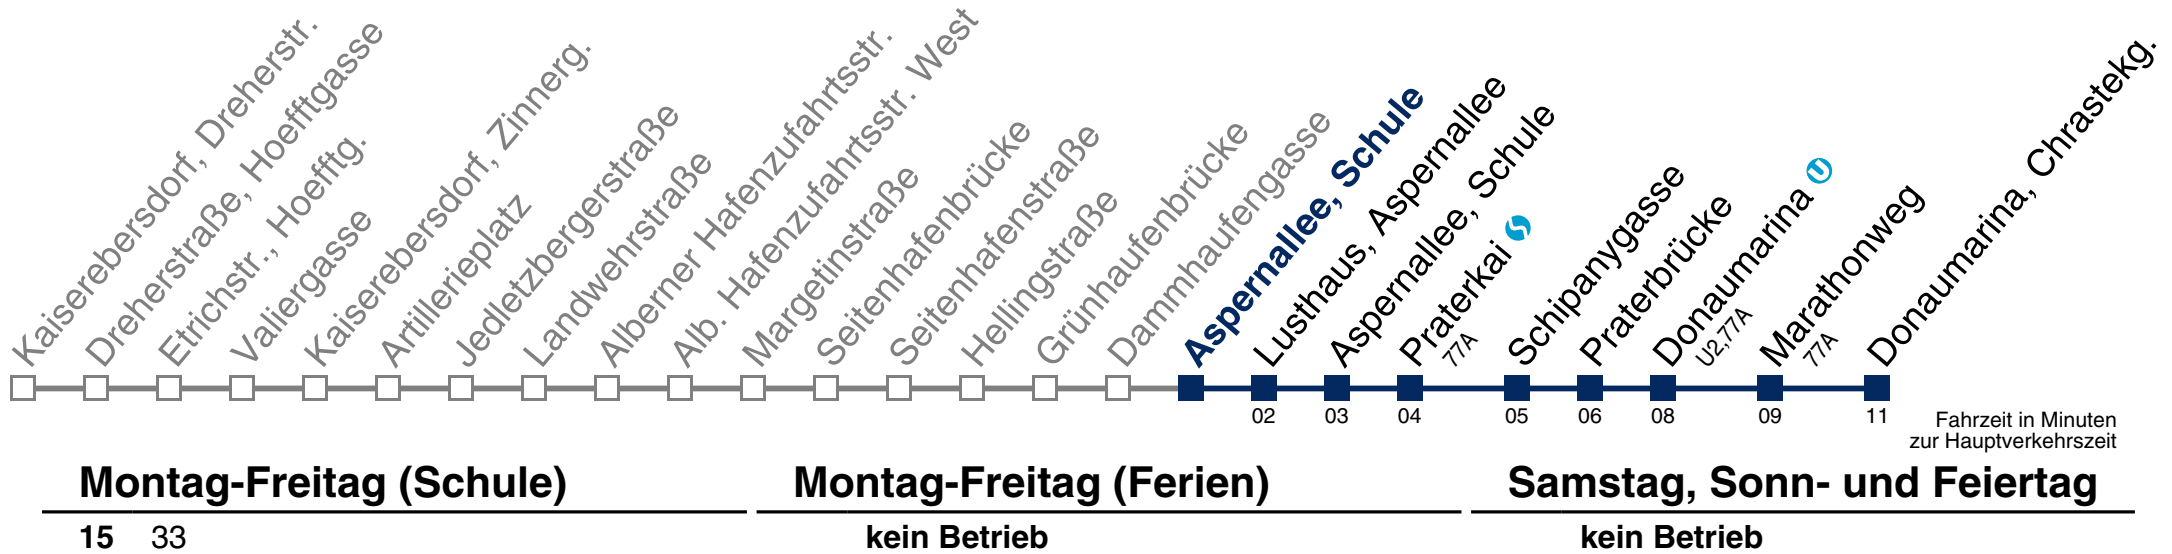

79B Donaumarina, Chrastekg.

Kaufen Sie Ihre Tickets bequem mit der WienMobil-App.
Buy your tickets easily via our WienMobil app.