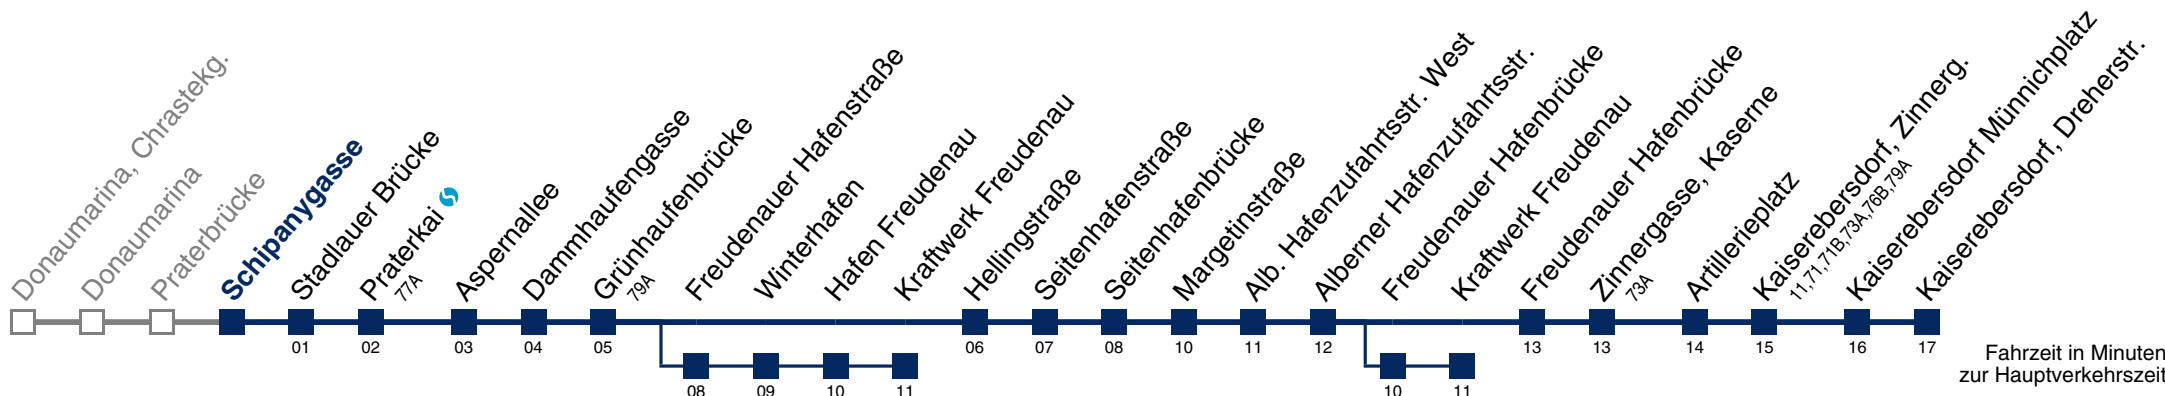

79B Kaiserebersdorf, Dreherstr.

Montag-Freitag (Schule)

| | |
|----|-------|
| 5 | 41 |
| 6 | 11 41 |
| 7 | 11 41 |
| 8 | 11 41 |
| 9 | 11 41 |
| 10 | 41 |
| 11 | 41 |
| 12 | 26 56 |
| 13 | 26 56 |
| 14 | 26 56 |
| 15 | 26 56 |
| 16 | 26 56 |
| 17 | 26 56 |
| 18 | 41 |
| 19 | 41 |
| 20 | 41 |
| 21 | 41 |