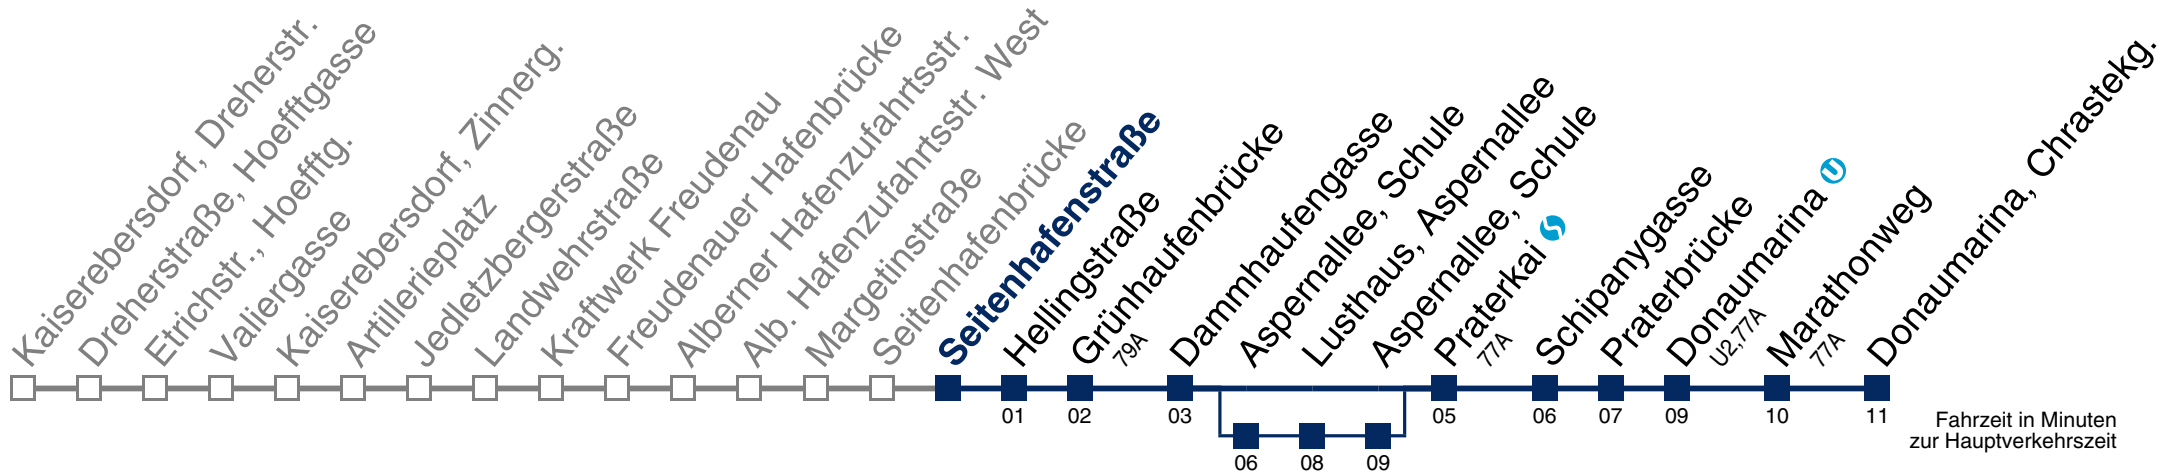

Samstag, Sonn- und Feiertag

kein Betrieb

□ über Aspernallee, Schule

Kaufen Sie Ihre Tickets bequem mit der WienMobil-App.
Buy your tickets easily via our WienMobil app.

79B Donaumarina, Chrastekg.

Montag-Freitag (Schule)