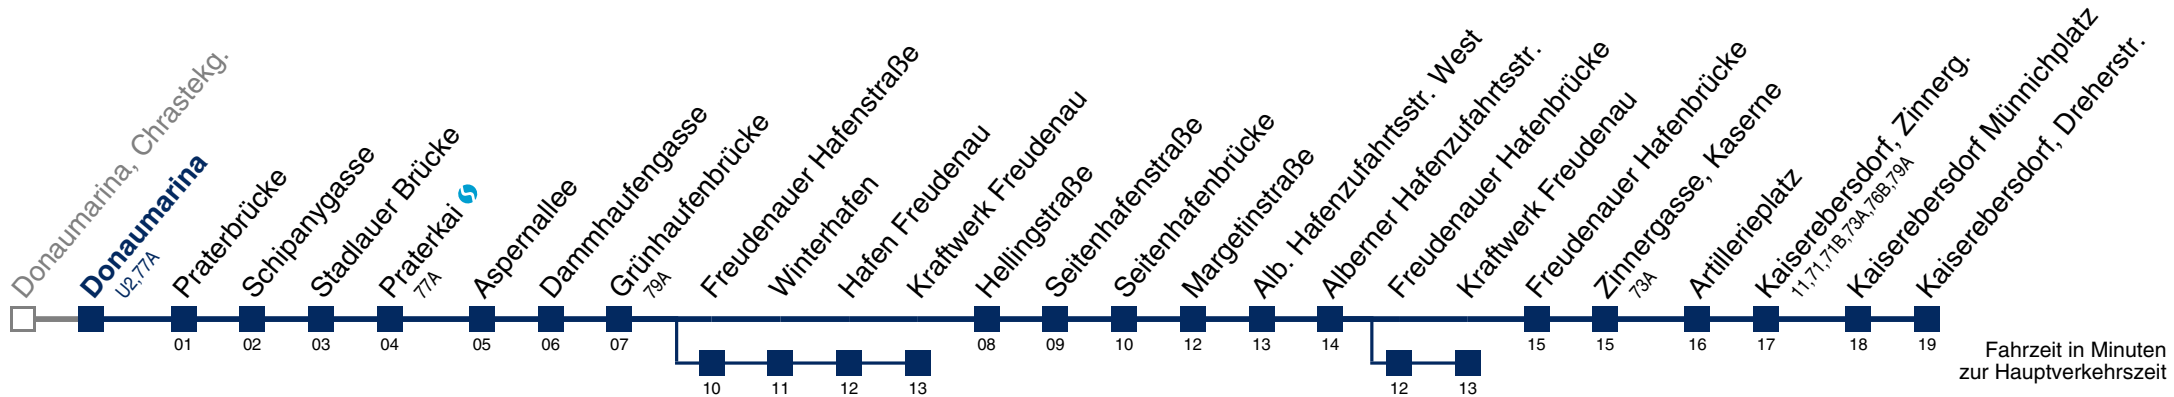

Samstag, Sonn- und Feiertag

kein Betrieb

☐ über Freudenauer Hafenstraße bis Kraftwerk Freudenau

■ über Freudenauer Hafenbrücke bis Kraftwerk Freudenau

Kaufen Sie Ihre Tickets bequem mit der WienMobil-App.
Buy your tickets easily via our WienMobil app.

79B Kaiserebersdorf, Dreherstr.

Fahrzeit in Minuten zur Hauptverkehrszeit

Montag-Freitag (Schule)

| | |
|----|-------|
| 5 | 39 |
| 6 | 09 39 |
| 7 | 09 39 |
| 8 | 09 39 |
| 9 | 09 39 |
| 10 | 39 |
| 11 | 39 |
| 12 | 24 54 |
| 13 | 24 54 |
| 14 | 24 54 |
| 15 | 24 54 |
| 16 | 24 54 |
| 17 | 24 54 |
| 18 | 39 |
| 19 | 39 |
| 20 | 39 |
| 21 | 39 |