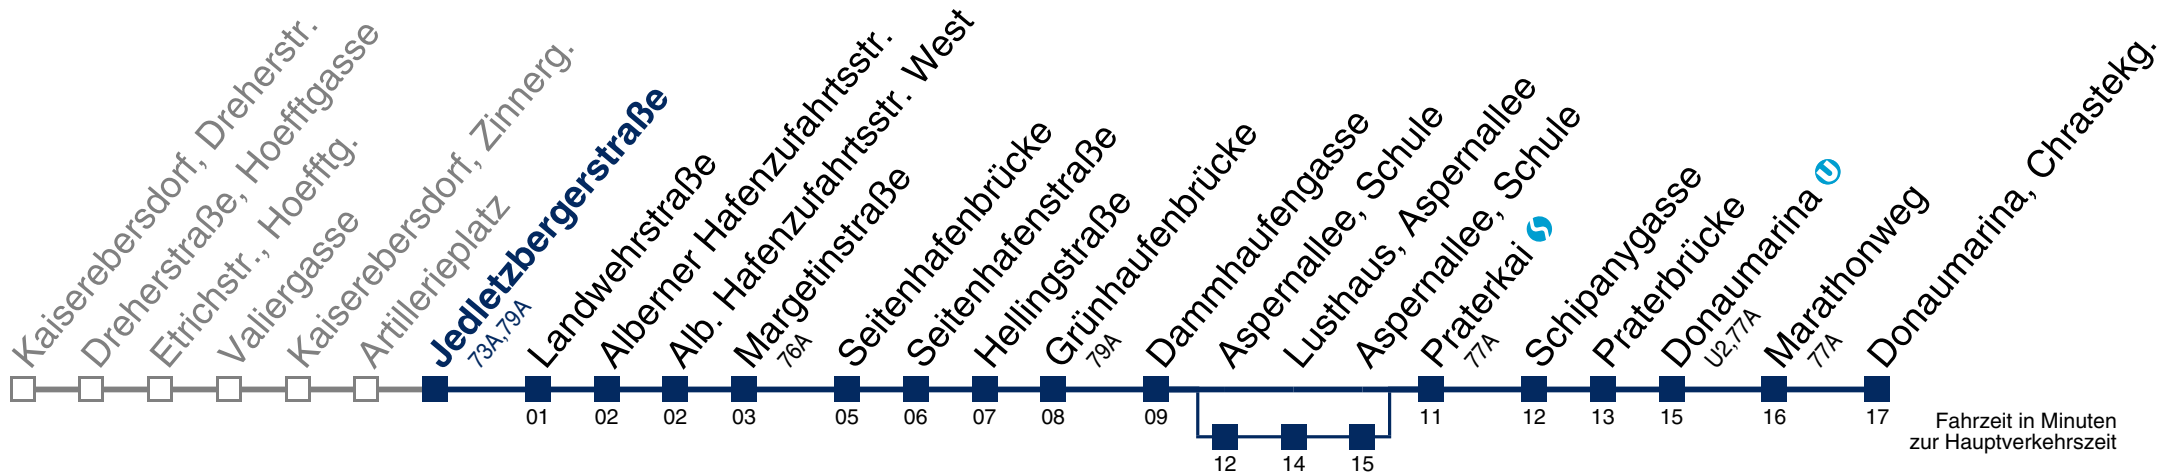

Samstag, Sonn- und Feiertag

kein Betrieb

☐ über Aspernallee, Schule

Kaufen Sie Ihre Tickets bequem mit der WienMobil-App.
Buy your tickets easily via our WienMobil app.

79B Donaumarina, Chrastekg.

Montag-Freitag (Schule)