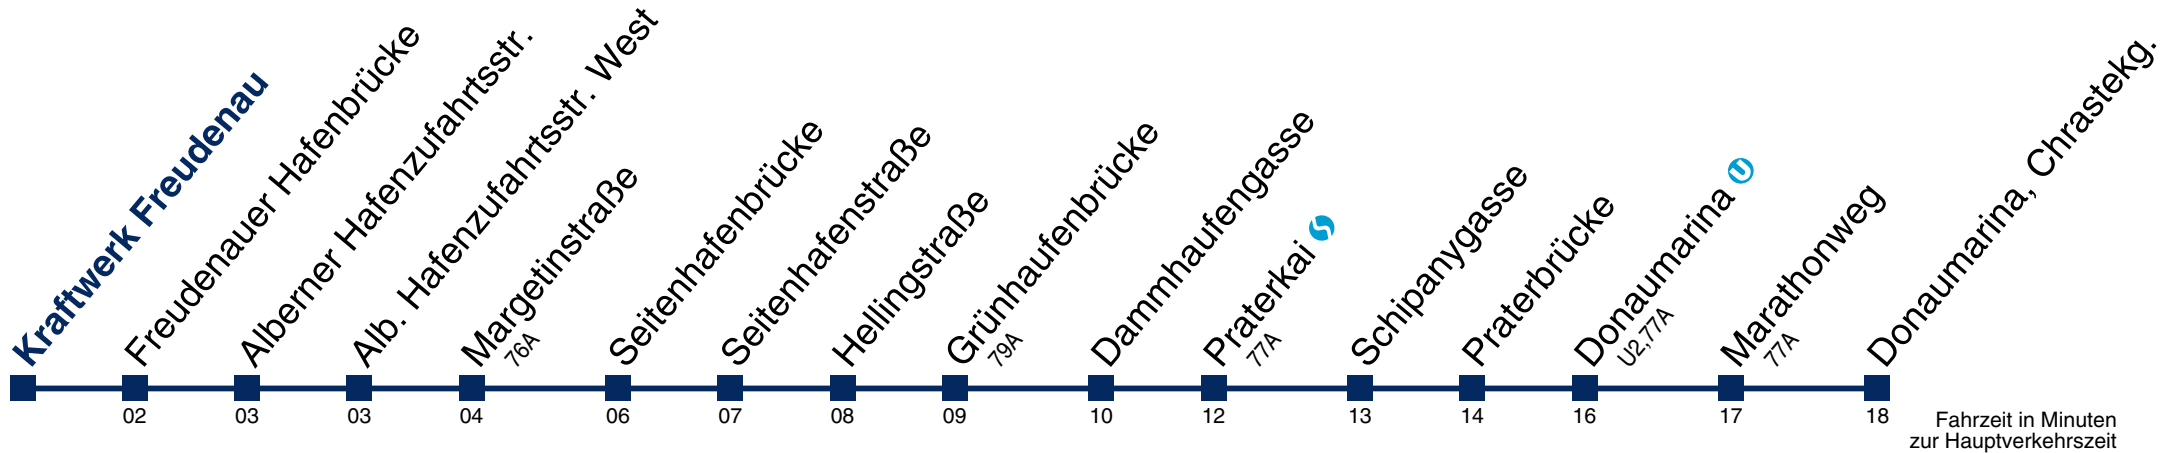

Samstag, Sonn- und Feiertag

kein Betrieb

☐ über Aspernallee, Schule

Kaufen Sie Ihre Tickets bequem mit der WienMobil-App.
Buy your tickets easily via our WienMobil app.

79B Donaumarina, Chrastekg.

Montag-Freitag (Schule)