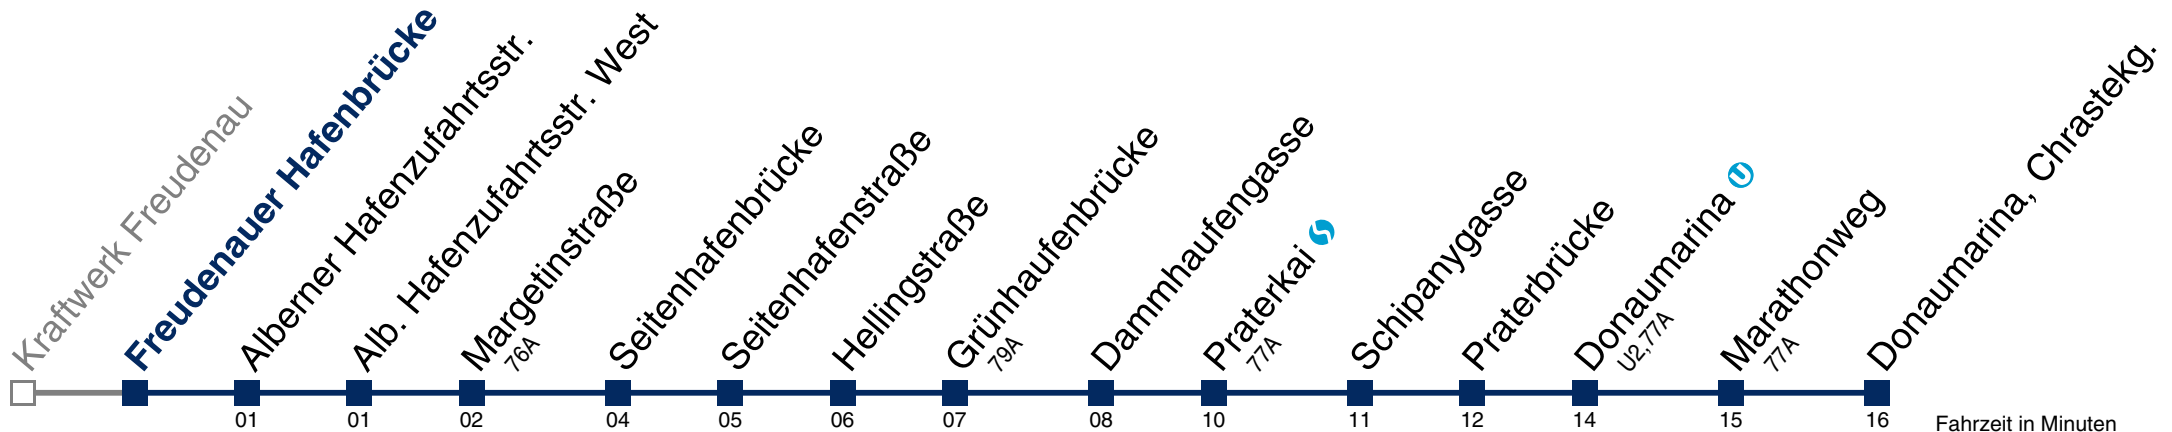

79B Donaumarina, Chrastekg.

Montag-Freitag (Schule)

15 39
16 09 39
17 09

Montag-Freitag (Ferien)

15 39
16 09 39
17 09

Samstag, Sonn- und Feiertag

kein Betrieb

Kaufen Sie Ihre Tickets bequem mit der WienMobil-App.
Buy your tickets easily via our WienMobil app.