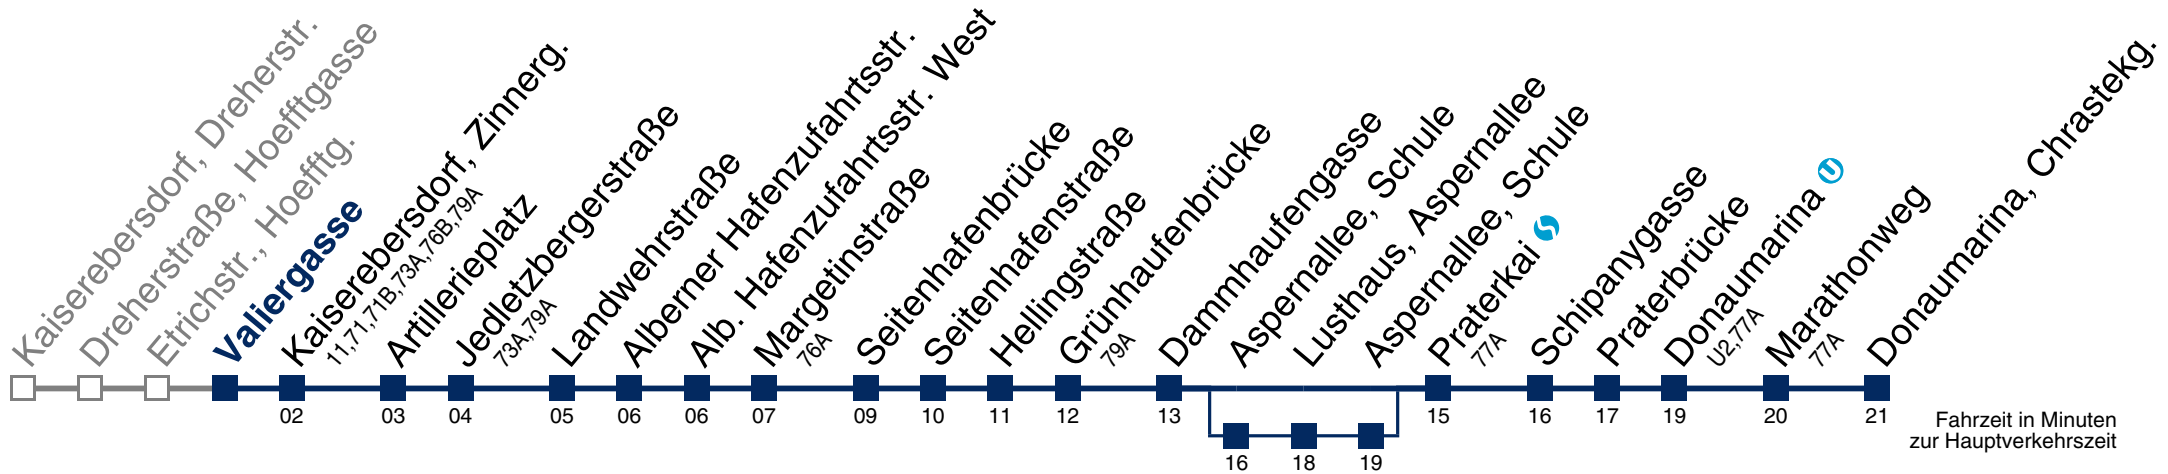

Samstag, Sonn- und Feiertag

kein Betrieb

☐ über Aspernallee, Schule

Kaufen Sie Ihre Tickets bequem mit der WienMobil-App.
Buy your tickets easily via our WienMobil app.

79B Donaumarina, Chrastekg.

Montag-Freitag (Schule)