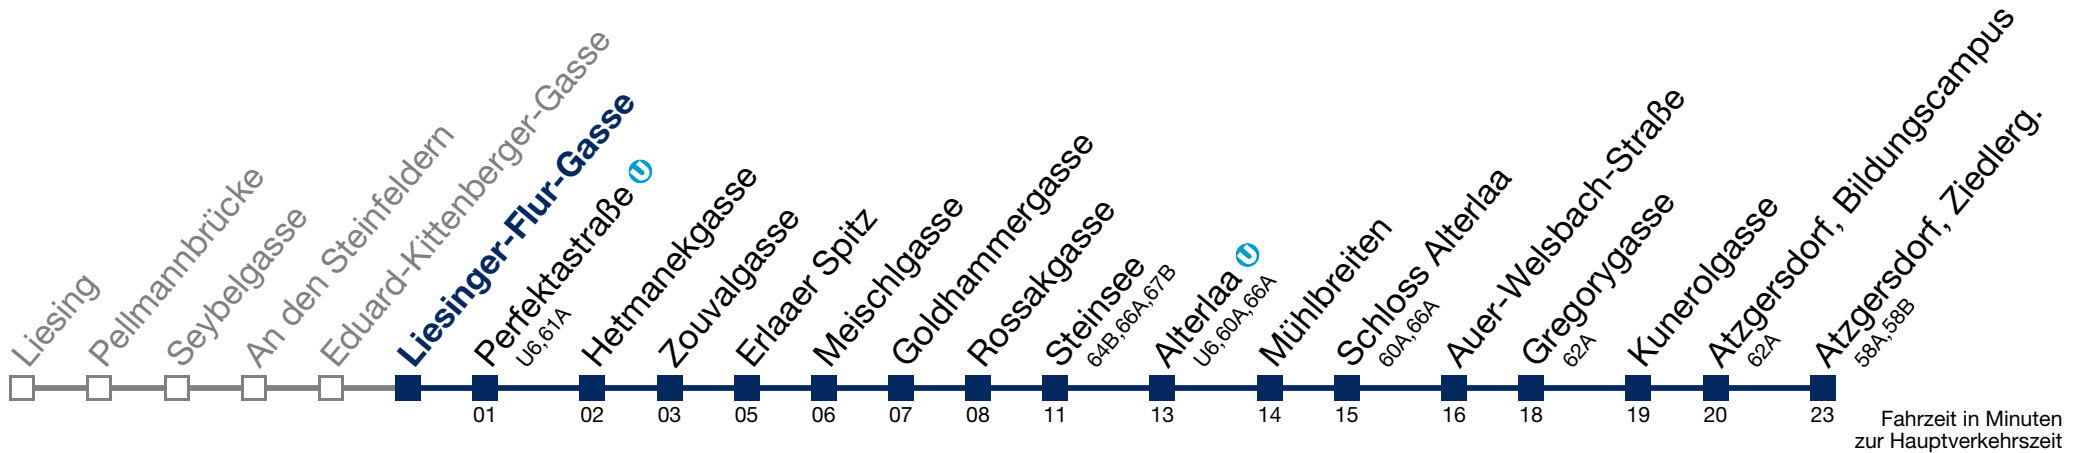

Samstag

kein Betrieb

Sonn- und Feiertag

kein Betrieb

64A Atzgersdorf, Ziedlerg.

Montag bis Freitag

5	11	27	42	57
6	12	27	42	56
7	11	26	41	56
8	11	26	41	56
9	12	27	42	57
10	12	27	42	57
11	12	27	42	57
12	12	27	42	57
13	12	27	42	57
14	12	27	42	57
15	12	27	42	56
16	11	26	41	56
17	11	26	41	56
18	11	26	41	57
19	12	27	42	57
20	17			