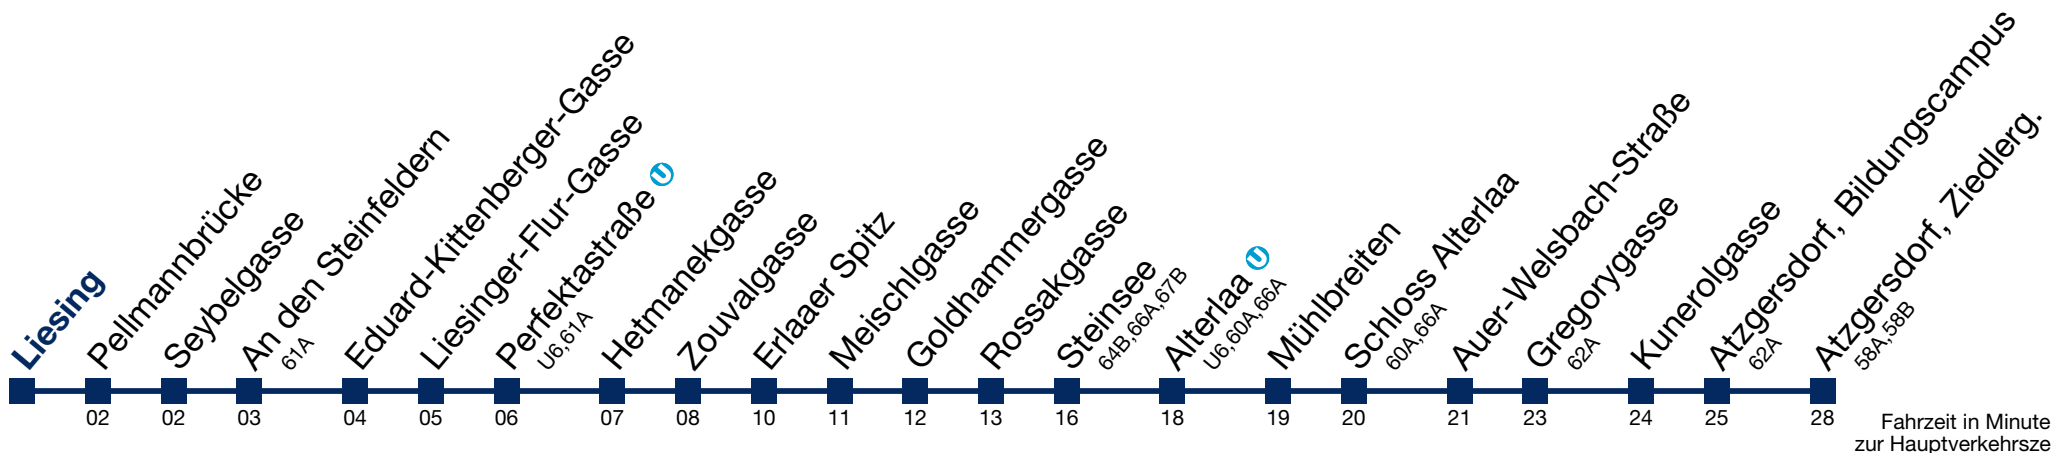

kein Betrieb

kein Betrieb

64A Atzgersdorf, Ziedlerg.

Montag bis Freitag

5	06	22	37	52
6	07	22	37	51
7	05	20	35	50
8	05	20	35	50
9	06	21	36	51
10	06	21	36	51
11	06	21	36	51
12	06	21	36	51
13	06	21	36	51
14	06	21	36	51
15	06	21	36	51
16	05	20	35	50
17	05	20	35	50
18	05	20	35	51
19	07	22	37	52
20	12			