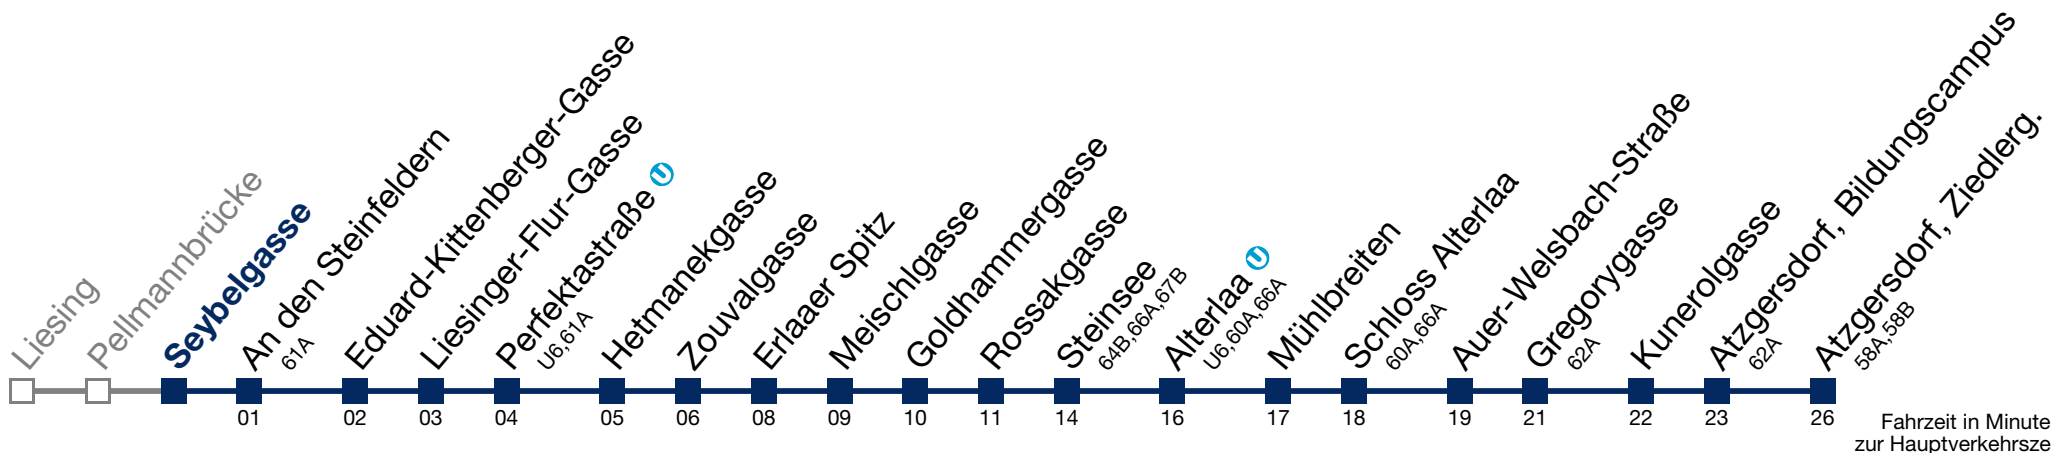

Samstag

	kein Betrieb			

Sonn- und Feiertag

	kein Betrieb			

64A Atzgersdorf, Ziedlerg.

Montag bis Freitag

5	08	24	39	54
6	09	24	39	53
7	08	23	38	53
8	08	23	38	53
9	09	24	39	54
10	09	24	39	54
11	09	24	39	54
12	09	24	39	54
13	09	24	39	54
14	09	24	39	54
15	09	24	39	53
16	08	23	38	53
17	08	23	38	53
18	08	23	38	54
19	09	24	39	54
20	14			