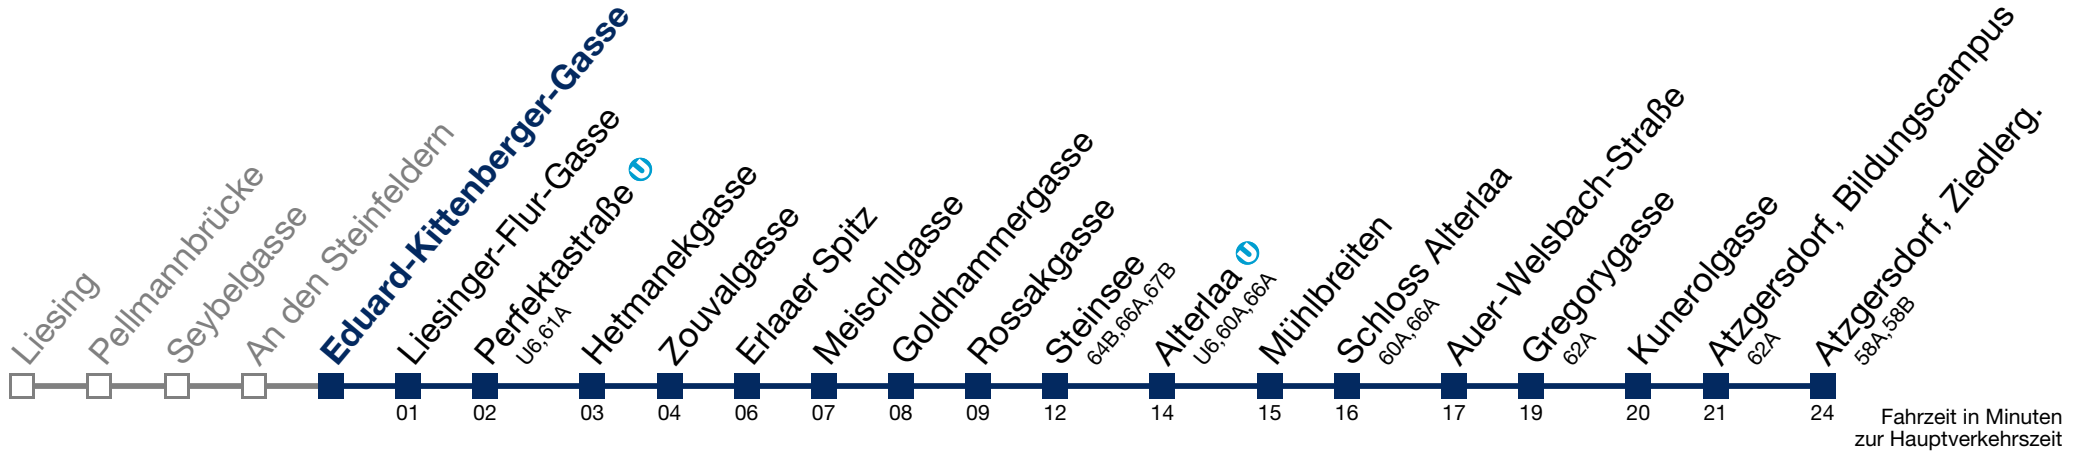

Samstag

	kein Betrieb			

Sonn- und Feiertag

	kein Betrieb			

64A Atzgersdorf, Ziedlerg.

Montag bis Freitag

5	10	26	41	56
6	11	26	41	55
7	10	25	40	55
8	10	25	40	55
9	11	26	41	56
10	11	26	41	56
11	11	26	41	56
12	11	26	41	56
13	11	26	41	56
14	11	26	41	56
15	11	26	41	55
16	10	25	40	55
17	10	25	40	55
18	10	25	40	56
19	11	26	41	56
20	16			

Samstag

kein Betrieb

Sonn- und Feiertag

kein Betrieb

64A Atzgersdorf, Ziedlerg.

Montag bis Freitag

5	11	27	42	57
6	12	27	42	56
7	11	26	41	56
8	11	26	41	56
9	12	27	42	57
10	12	27	42	57
11	12	27	42	57
12	12	27	42	57
13	12	27	42	57
14	12	27	42	57
15	12	27	42	56
16	11	26	41	56
17	11	26	41	56
18	11	26	41	57
19	12	27	42	57
20	17			