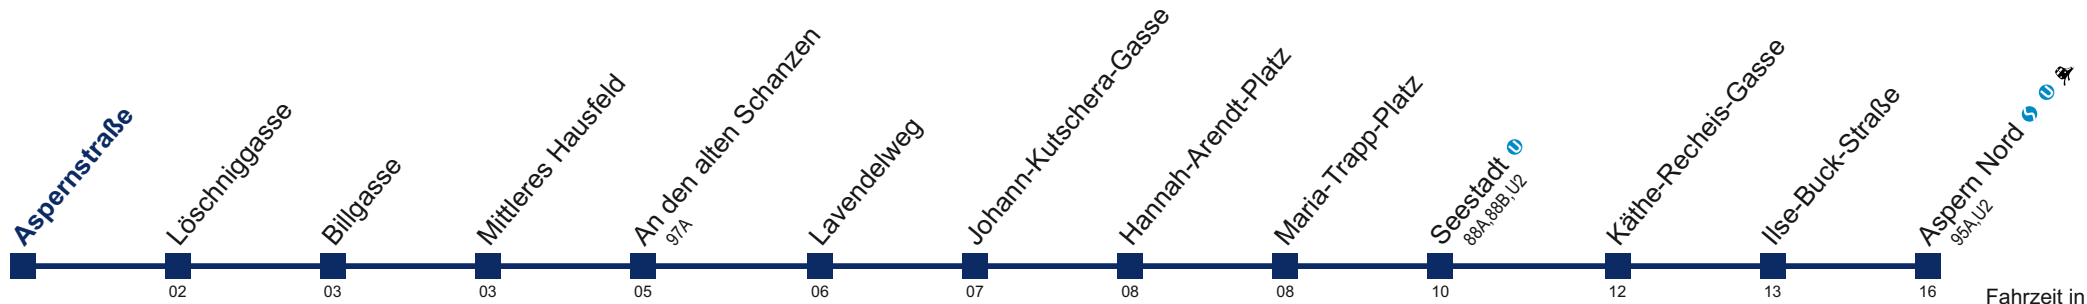

84A Aspern Nord

Fahrzeit in Minuten zur Hauptverkehrszeit

Montag bis Freitag

4	58
5	13 26 36 46 56
6	06 16 26 35 42 50 57
7	05 12 19 26 33 40 47 55
8	02 10 17 26 36 46 56
9	06 16 26 36 46 56
10	06 16 26 36 46 56
11	06 16 26 36 46 56
12	06 16 26 36 46 56
13	06 16 26 36 46 56
14	06 16 26 36 46 56
15	06 16 26 36 46 56
16	06 16 26 36 46 56
17	06 16 26 36 46 56
18	06 16 26 36 46 56
19	06 16 26 36 46 56
20	06 16 26 36 51
21	06 21 36 51
22	06 21 36 51
23	06 21 36 51
0	06 21 38
1	00