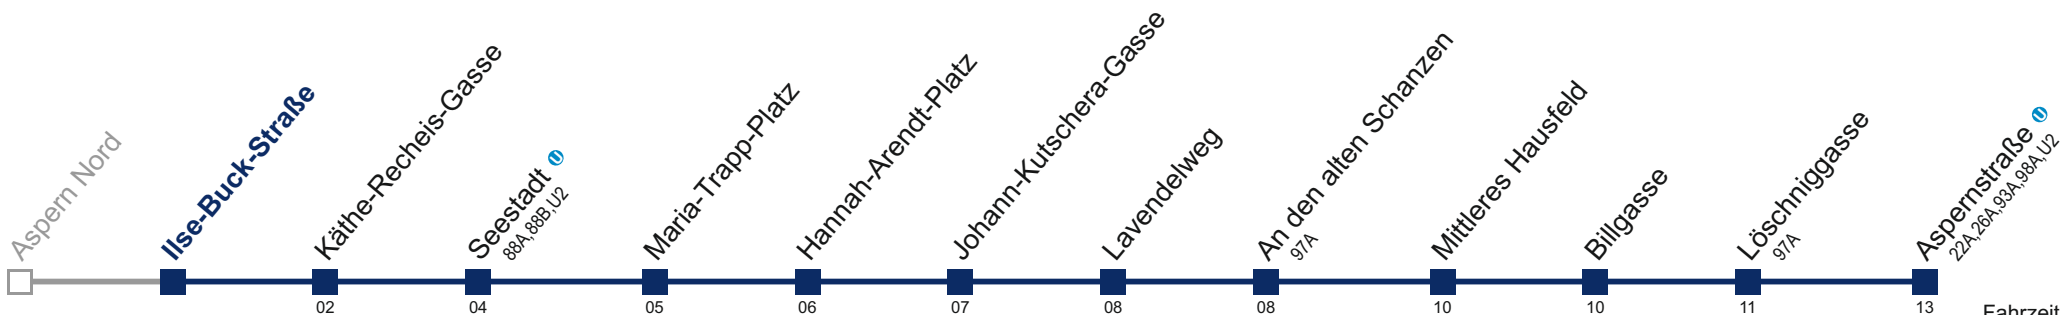

84A Aspernstraße

Fahrzeit in Minuten zur Hauptverkehrszeit

Montag bis Freitag

4	43 56
5	10 20 30 40 50
6	00 10 18 26 34 42 49 54
7	01 08 15 22 29 36 43 51 59
8	06 13 20 28 34 41 50
9	00 10 20 30 40 50
10	00 10 20 30 40 50
11	00 10 20 30 40 50
12	00 10 20 30 40 50
13	00 10 20 30 40 50
14	00 10 20 30 40 50 58
15	08 18 29 40 51
16	01 11 21 31 41 51
17	01 11 21 31 41 53
18	03 13 22 31 40 50
19	00 10 20 30 40 50
20	00 10 20 30 45
21	00 15 30 45
22	00 15 30 45
23	00 15 30 45
0	00 15 30 50

Samstag

4	51
5	11 30 45
6	00 15 30 45
7	00 15 30 45
8	00 15 30 45
9	00 15 30 45
10	00 15 30 45
11	00 15 30 45
12	00 15 30 45
13	00 15 30 45
14	00 15 30 45
15	00 15 30 45
16	00 15 30 45
17	00 15 30 45
18	00 15 30 45
19	00 15 30 45
20	00 15 30 45
21	00 15 30 45
22	00 15 30 45
23	00 15 30 45
0	00 15 30 50

Sonn- und Feiertag

4	51
5	11 30 50
6	10 30 45
7	00 15 30 45
8	00 15 30 45
9	00 15 30 45
10	00 15 30 45
11	00 15 30 45
12	00 15 30 45
13	00 15 30 45
14	00 15 30 45
15	00 15 30 45
16	00 15 30 45
17	00 15 30 45
18	00 15 30 45
19	00 15 30 45
20	00 15 30 45
21	00 15 30 45
22	00 15 30 45
23	00 15 30 45
0	00 15 30 50

Kaufen Sie Ihre Tickets bequem mit der WienMobil-App.
Buy your tickets easily via our WienMobil app.