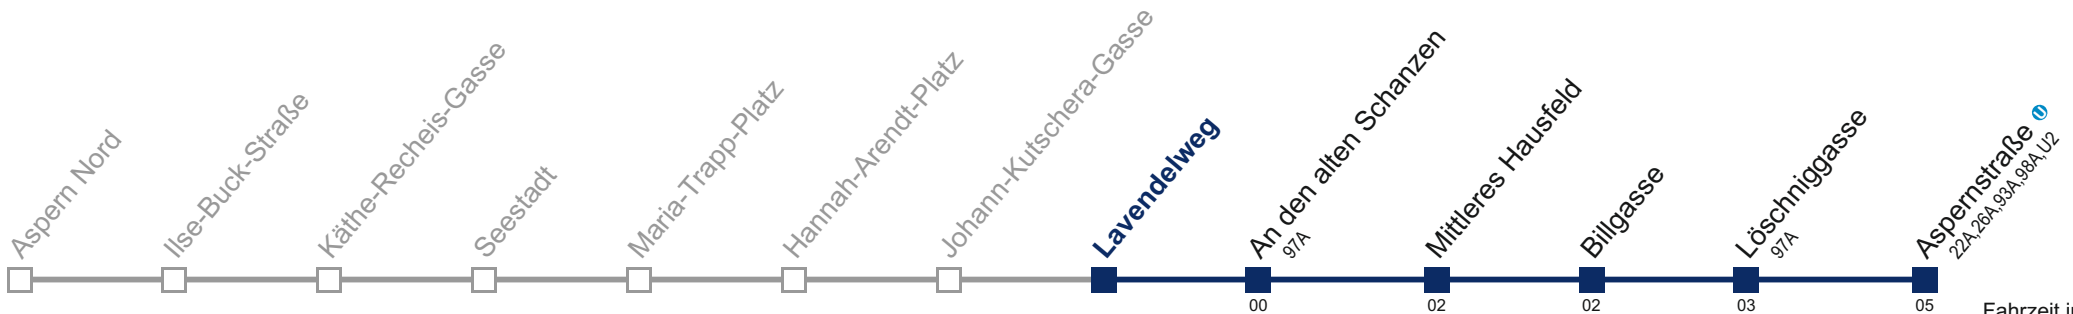

Kaufen Sie Ihre Tickets bequem mit der WienMobil-App.
Buy your tickets easily via our WienMobil app.

84A Aspernstraße

Fahrzeit in Minuten zur Hauptverkehrszeit

Montag bis Freitag

4	50
5	03 17 27 37 47 57
6	07 17 25 33 41 49 56
7	02 09 16 23 30 37 44 51 59
8	06 13 20 27 35 41 48 57
9	07 17 27 37 47 57
10	07 17 27 37 47 57
11	07 17 27 37 47 57
12	07 17 27 37 47 57
13	07 17 27 37 47 57
14	07 17 27 37 47 57
15	06 16 26 37 48 59
16	09 19 29 39 49 59
17	09 19 29 39 49
18	00 10 20 29 38 47 57
19	07 17 27 37 47 57
20	07 17 27 37 52
21	07 22 37 52
22	07 22 37 52
23	07 22 37 52
0	07 22 37 57

Kaufen Sie Ihre Tickets bequem mit der WienMobil-App.
Buy your tickets easily via our WienMobil app.

84A Aspernstraße

Fahrzeit in Minuten zur Hauptverkehrszeit

Montag bis Freitag

4	51
5	04 18 28 38 48 58
6	08 18 26 34 42 50 57
7	03 10 17 24 31 38 45 52
8	00 07 14 21 28 35 42 49 58
9	08 18 28 38 48 58
10	08 18 28 38 48 58
11	08 18 28 38 48 58
12	08 18 28 38 48 58
13	08 18 28 38 48 58
14	08 18 28 38 48 57
15	07 17 27 38 49
16	00 10 20 30 40 50
17	00 10 20 30 40 50
18	01 11 21 30 39 48 58
19	08 18 28 38 48 58
20	08 18 28 38 53
21	08 23 38 53
22	08 23 38 53
23	08 23 38 53
0	08 23 38 58