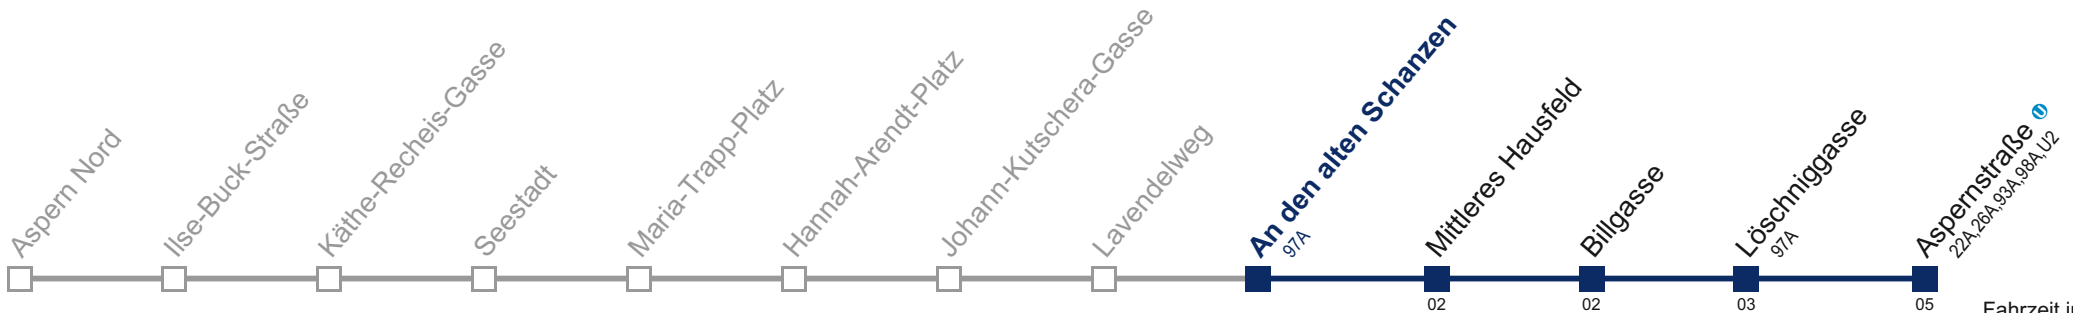

Kaufen Sie Ihre Tickets bequem mit der WienMobil-App.
Buy your tickets easily via our WienMobil app.

84A Aspernstraße

Fahrzeit in Minuten zur Hauptverkehrszeit

Montag bis Freitag

4	51
5	04 18 28 38 48 58
6	08 18 26 34 42 50 57
7	03 10 17 24 31 38 45 52
8	00 07 14 21 28 35 42 49 58
9	08 18 28 38 48 58
10	08 18 28 38 48 58
11	08 18 28 38 48 58
12	08 18 28 38 48 58
13	08 18 28 38 48 58
14	08 18 28 38 48 57
15	07 17 27 38 49
16	00 10 20 30 40 50
17	00 10 20 30 40 50
18	01 11 21 30 39 48 58
19	08 18 28 38 48 58
20	08 18 28 38 53
21	08 23 38 53
22	08 23 38 53
23	08 23 38 53
0	08 23 38 58

Kaufen Sie Ihre Tickets bequem mit der WienMobil-App.
Buy your tickets easily via our WienMobil app.

84A Aspernstraße

Fahrzeit in Minuten zur Hauptverkehrszeit

Montag bis Freitag

4	51
5	04 18 28 38 48 58
6	08 18 26 34 42 50 57
7	03 10 17 24 31 38 45 52
8	00 07 14 21 28 36 42 49 58
9	08 18 28 38 48 58
10	08 18 28 38 48 58
11	08 18 28 38 48 58
12	08 18 28 38 48 58
13	08 18 28 38 48 58
14	08 18 28 38 48 58
15	07 17 27 38 49
16	00 10 20 30 40 50
17	00 10 20 30 40 50
18	01 11 21 30 39 48 58
19	08 18 28 38 48 58
20	08 18 28 38 53
21	08 23 38 53
22	08 23 38 53
23	08 23 38 53
0	08 23 38 58