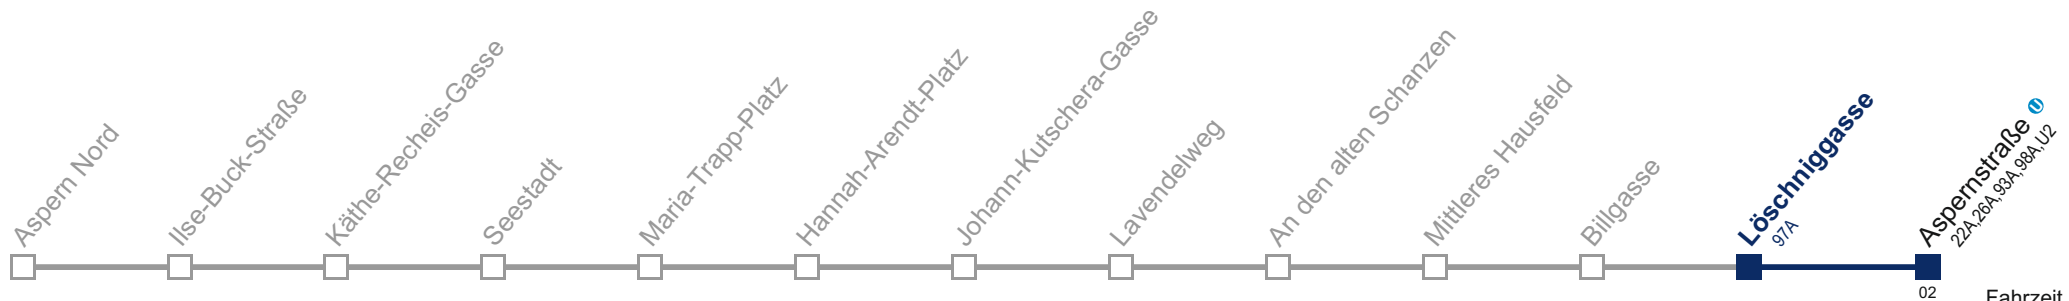

Kaufen Sie Ihre Tickets bequem mit der WienMobil-App.
Buy your tickets easily via our WienMobil app.

84A Aspernstraße

Fahrzeit in Minuten zur Hauptverkehrszeit

Montag bis Freitag

4	53
5	06 20 30 40 50
6	00 10 20 28 36 44 52 59
7	06 13 20 27 34 41 48 55
8	02 09 16 23 30 38 44 51
9	00 10 20 30 40 50
10	00 10 20 30 40 50
11	00 10 20 30 40 50
12	00 10 20 30 40 50
13	00 10 20 30 40 50
14	00 10 20 30 40 50
15	00 10 20 30 41 52
16	03 13 23 33 43 53
17	03 13 23 33 43 53
18	03 13 23 32 41 50
19	00 10 20 30 40 50
20	00 10 20 30 40 55
21	10 25 40 55
22	10 25 40 55
23	10 25 40 55
0	10 25 40
1	00

Kaufen Sie Ihre Tickets bequem mit der WienMobil-App.
Buy your tickets easily via our WienMobil app.

84A Aspernstraße

Fahrzeit in Minuten zur Hauptverkehrszeit

Montag bis Freitag

4	54
5	07 21 31 41 51
6	01 11 21 29 37 45 53
7	00 07 14 21 28 35 42 49 56
8	03 10 17 24 31 39 45 52
9	01 11 21 31 41 51
10	01 11 21 31 41 51
11	01 11 21 31 41 51
12	01 11 21 31 41 51
13	01 11 21 31 41 51
14	01 11 21 31 41 51
15	01 11 21 31 42 53
16	04 14 24 34 44 54
17	04 14 24 34 44 54
18	04 14 24 33 42 51
19	01 11 21 31 41 51
20	01 11 21 31 41 56
21	11 26 41 56
22	11 26 41 56
23	11 26 41 56
0	11 26 41
1	01