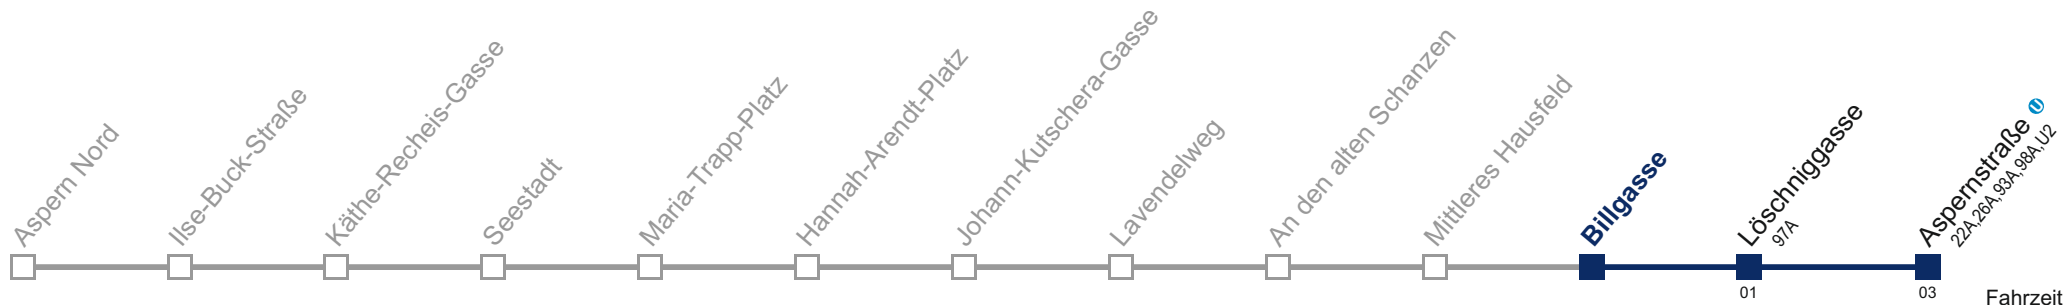

84A Aspernstraße

Fahrzeit in Minuten zur Hauptverkehrszeit

Montag bis Freitag

4	53
5	06 20 30 40 50
6	00 10 20 28 36 44 52 59
7	06 13 20 27 34 41 48 55
8	02 09 16 23 30 38 44 51
9	00 10 20 30 40 50
10	00 10 20 30 40 50
11	00 10 20 30 40 50
12	00 10 20 30 40 50
13	00 10 20 30 40 50
14	00 10 20 30 40 50
15	00 10 20 30 41 52
16	03 13 23 33 43 53
17	03 13 23 33 43 53
18	03 13 23 32 41 50
19	00 10 20 30 40 50
20	00 10 20 30 40 55
21	10 25 40 55
22	10 25 40 55
23	10 25 40 55
0	10 25 40
1	00

Samstag

4	
5	01 21 40 55
6	10 25 40 55
7	10 25 40 55
8	10 25 40 55
9	10 25 40 55
10	10 25 40 55
11	10 25 40 55
12	10 25 40 55
13	10 25 40 55
14	10 25 40 55
15	10 25 40 55
16	10 25 40 55
17	10 25 40 55
18	10 25 40 55
19	10 25 40 55
20	10 25 40 55
21	10 25 40 55
22	10 25 40 55
23	10 25 40 55
0	10 25 40
1	00

Sonn- und Feiertag

4	
5	01 21 40
6	00 20 40 55
7	10 25 40 55
8	10 25 40 55
9	10 25 40 55
10	10 25 40 55
11	10 25 40 55
12	10 25 40 55
13	10 25 40 55
14	10 25 40 55
15	10 25 40 55
16	10 25 40 55
17	10 25 40 55
18	10 25 40 55
19	10 25 40 55
20	10 25 40 55
21	10 25 40 55
22	10 25 40 55
23	10 25 40 55
0	10 25 40
1	00

Kaufen Sie Ihre Tickets bequem mit der WienMobil-App.
Buy your tickets easily via our WienMobil app.